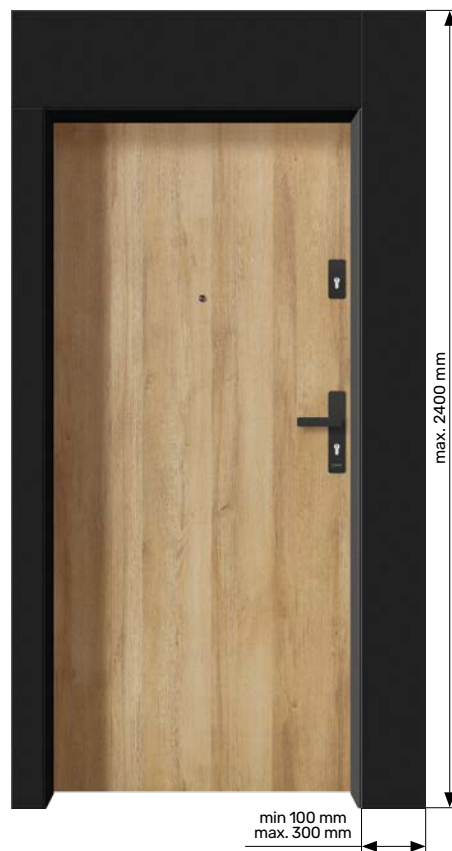

ościeżnice

panele OZDOBNE

Panele dla opaski regulowanej
drzwi klatkowe i PPOŻ

	szerokość	folia PCV	lakier
górny	210 mm	120 zł	140 zł
boczny	210 mm	180 zł	200 zł

Opaski panelowe ośc. reg. PLUS
drzwi klatkowe i PPOŻ