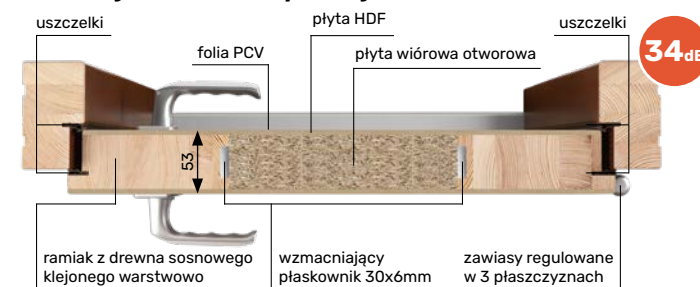

wizjer w standardzie

Klamki standard

AXA DIVA
inox

AXA DIVA
stare złoto

Przekrój dla ościeżnicy stałej

Drzwi klatkowe antywłamaniowe - RC2 gr. 53mm - 34 dB lub za dopłatą 44 dB

OPIS TECHNICZNY

- drzwi ramowo-płytowe
- ościeżnica i ramiak skrzydła wykonane są z drewna klejonego warstwowo i wykańczone: folią PCV lub płytą HDF malowaną farbami kryjącymi z palety RAL
- grubość skrzydła 53mm, ościeżnica stała 100x50mm,
- próg aluminiowy montowany między ościeżnicą o gr. 20mm z uszczelką
- drzwi zgodne z normą EN1627 RC2, świadectwo badań nr 715/AW-2017-1 dla drzwi otwieranych do wewnątrz