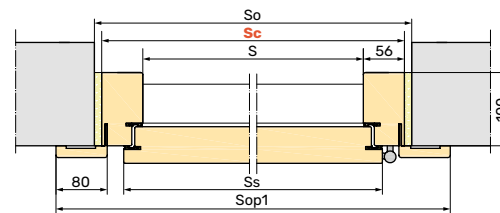

• łączenie opasek 45°