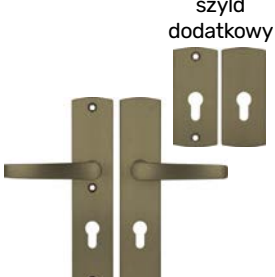

klamko-klamka

klamko-gałka

Klamka AXA DIVA

	Dopłata / Zakup	Dopłata / Zakup
	+230 zł/ 480 zł	+330 zł/ 580 zł
	Standard*/ 480 zł	+100 zł/ 580 zł
	+330 zł/ 480 zł	+430 zł/ 580 zł

klamko-klamka

szyld dodatkowy