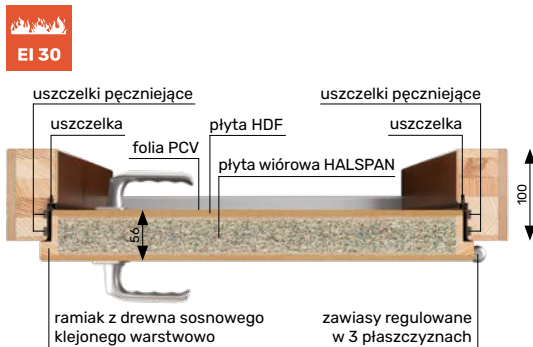

drzwi PPOŻ

Przekroje dla ościeżnicy stałej drzwi PPOŻ

Cennik ościeżnic regulowanych drzwi PPOŻ

	Ościeżnica regulowana		Ościeżnica regulowana PLUS	
zakres reg.	folia PCV	lakier	folia PCV	lakier
100-120**	450 zł	600 zł	650 zł	800 zł
120-140*	470 zł	620 zł	670 zł	820 zł
140-160	490 zł	640 zł	690 zł	840 zł
160-180	510 zł	660 zł	710 zł	860 zł
180-200	530 zł	680 zł	730 zł	880 zł
200-220	550 zł	700 zł	750 zł	900 zł
220-240	570 zł	720 zł	770 zł	920 zł
240-260	590 zł	740 zł	790 zł	940 zł
260-280	610 zł	760 zł	810 zł	960 zł
280-300	630 zł	780 zł	830 zł	980 zł
300-320	650 zł	800 zł	850 zł	1000 zł
320-340	670 zł	820 zł	870 zł	1020 zł
340-360	690 zł	840 zł	890 zł	1040 zł
360-380	710 zł	860 zł	910 zł	1060 zł
380-400	730 zł	880 zł	930 zł	1080 zł

*zakresy 100-120 oraz 120-140, zestaw składa się tylko z opasek regulowanych

**zakres 100-120 wyłącznie dla EI 30

Wyposażenie standardowe drzwi PPOŻ

szerokość drzwi w świetle przejścia: 90 - 100 cm
wysokość drzwi w świetle przejścia: 200-210 cm
skrzydło z płytą wiórową HALSPAN: EI30 50 mm, EI60 60 mm
ościeżnica stała o wymiarach: EI30 100 x 57 mm, EI60 120 x 57 mm
zamek jednopunktowy
pojedyncza wkładka patentowa klasy B inox lub patyna
próg opadający
cztery zawiasy przylgowe
uszczelka pęczniąca ognioodporna w ościeżnicy
samozamykacz nawierzchniowy
izolacja akustyczna 34 dB
kłamek Jowisz lub Jowisz 225 (zdjęcia str. 32)
osłonki na zawiasy

S - szerokość w świetle

Ss - szerokość skrzydła

Sc - szerokość drzwi po zewnętrznej stronie ościeżnicy

So - szerokość otworu montażowego

Sop1 - szerokość drzwi z opaskami od strony skrzydła

Sop2 - szerokość drzwi z opaskami po przeciwległej stronie skrzydła

H - wysokość w świetle

Hs - wysokość skrzydła

Hc - wysokość drzwi po zewnętrznej stronie ościeżnicy

Ho - wysokość otworu montażowego

Hop1 - wysokość drzwi z opaskami od strony skrzydła

Hop2 - wysokość drzwi z opaskami po przeciwnej stronie skrzydła

G - grubość ściany