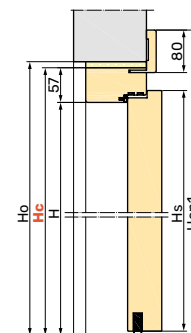

Ościeżnica stała z opaską regulowaną