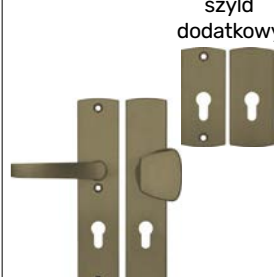

szyld dodatkowy