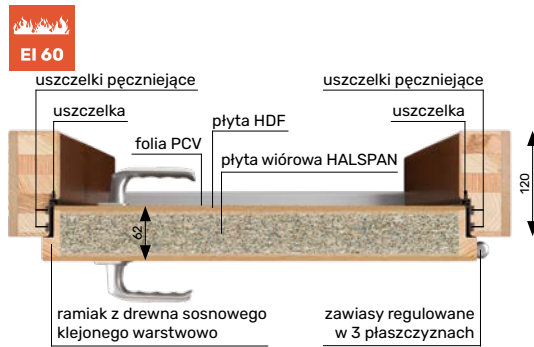

drzwi PPOŻ

Przekroje dla ościeżnicy stałej drzwi PPOŻ

Cennik ościeżnic regulowanych drzwi PPOŻ

	Ościeżnica regulowana		Ościeżnica regulowana PLUS	
zakres reg.	folia PCV	lakier	folia PCV	lakier
100-120**	450 zł	600 zł	650 zł	800 zł
120-140*	470 zł	620 zł	670 zł	820 zł
140-160	490 zł	640 zł	690 zł	840 zł
160-180	510 zł	660 zł	710 zł	860 zł
180-200	530 zł	680 zł	730 zł	880 zł
200-220	550 zł	700 zł	750 zł	900 zł
220-240	570 zł	720 zł	770 zł	920 zł
240-260	590 zł	740 zł	790 zł	940 zł
260-280	610 zł	760 zł	810 zł	960 zł
280-300	630 zł	780 zł	830 zł	980 zł
300-320	650 zł	800 zł	850 zł	1000 zł
320-340	670 zł	820 zł	870 zł	1020 zł
340-360	690 zł	840 zł	890 zł	1040 zł
360-380	710 zł	860 zł	910 zł	1060 zł
380-400	730 zł	880 zł	930 zł	1080 zł

*zakresy 100-120 oraz 120-140, zestaw składa się tylko z opasek regulowanych

**zakres 100-120 wyłącznie dla EI 30

Wyposażenie standardowe drzwi PPOŻ

szerokość drzwi w świetle przejścia: 90 - 100 cm
wysokość drzwi w świetle przejścia: 200-210 cm
skrzydło z płytą wiórową HALSPAN: EI30 50 mm, EI60 60 mm
ościeżnica stała o wymiarach: EI30 100 x 57 mm, EI60 120 x 57 mm
zamek jednopunktowy
pojedyncza wkładka patentowa klasy B inox lub patyna
próg opadający
cztery zawiasy przylgowe
uszczelka pęczniąca ognioodporna w ościeżnicy
samozamykacz nawierzchniowy
izolacja akustyczna 34 dB
kłamek Jowisz lub Jowisz 225 (zdjęcia str. 32)
osłonki na zawiasy

S - szerokość w świetle

Ss - szerokość skrzydła

Sc - szerokość drzwi po zewnętrznej stronie ościeżnicy

So - szerokość otworu montażowego

Sop1 - szerokość drzwi z opaskami od strony skrzydła

Sop2 - szerokość drzwi z opaskami po przeciwległej stronie skrzydła

H - wysokość w świetle

Hs - wysokość skrzydła

Hc - wysokość drzwi po zewnętrznej stronie ościeżnicy

Ho - wysokość otworu montażowego

Hop1 - wysokość drzwi z opaskami od strony skrzydła

Hop2 - wysokość drzwi z opaskami po przeciwnej stronie skrzydła

G - grubość ściany