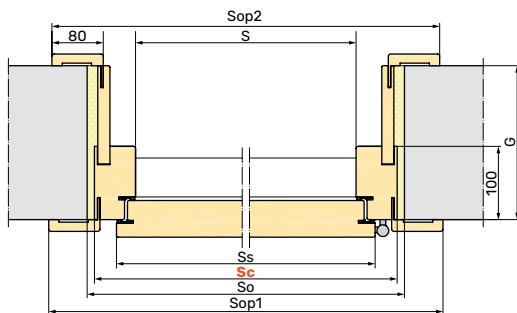

ościeżnica REGULOWANA

Ościeżnica przylgowa regulowana

widok od klatki

widok od mieszkania

• łączenie opasek 45°

S - szerokość w świetle
 Ss - szerokość skrzydła
Sc - szerokość drzwi po zewnętrznej stronie ościeżnicy
 So - szerokość otworu montażowego
 Sop1 - szerokość drzwi z opaskami od strony skrzydła
 Sop2 - szerokość drzwi z opaskami po przeciwległej stronie skrzydła
 H - wysokość w świetle
 Hs - wysokość skrzydła
Hc - wysokość drzwi po zewnętrznej stronie ościeżnicy
 Ho - wysokość otworu montażowego
 Hop1 - wysokość drzwi z opaskami od strony skrzydła
 Hop2 - wysokość drzwi z opaskami po przeciwnej stronie skrzydła
 G - grubość ściany

Rozmiar	S	Ss	Sc	So	Sop1	Sop2	H	Hs	Hc	Ho	Hop1	Hop2
75	750	802	862	880	1007	998	1990 2020 2050	2005	2046	2056	2119	2114
80	800	852	912	930	1057	1048		2035	2076	2086	2149	2144
85	850	902	962	980	1107	1098		2065	2106	2116	2179	2174
90	900	952	1012	1030	1157	1148						