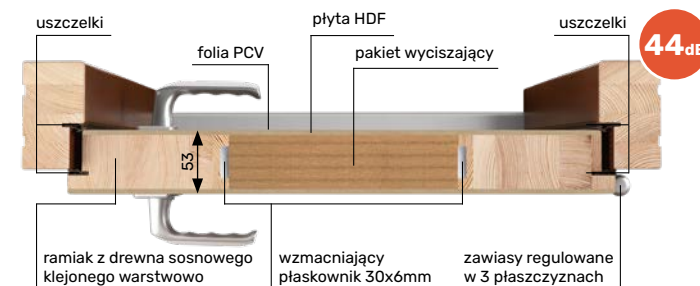

wizjer w standardzie

Klamki standard

AXA DIVA
inox

AXA DIVA
stare złoto

Przekrój dla ościeżnicy stałej

Drzwi klatkowe antywłamaniowe - RC2 gr. 53mm - 34 dB lub za dopłatą 44 dB

OPIS TECHNICZNY

- drzwi ramowo-płytowe
- ościeżnica i ramiak skrzydła wykonane są z drewna klejonego warstwowo i wykańczone: folią PCV lub płytą HDF malowaną farbami kryjącymi z palety RAL
- grubość skrzydła 53mm, ościeżnica stała 100x50mm,
- próg aluminiowy montowany między ościeżnicą o gr. 20mm z uszczelką
- drzwi zgodne z normą EN1627 RC2, świadectwo badań nr 715/AW-2017-1 dla drzwi otwieranych do wewnątrz