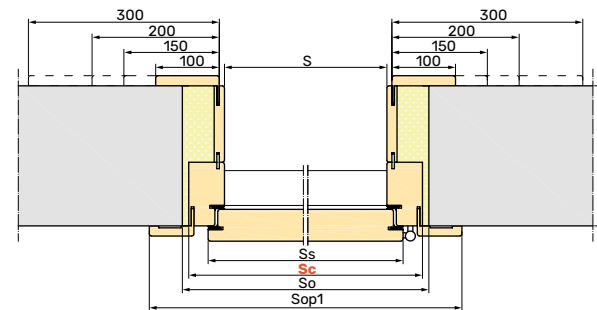

Rozmiar	S	Ss	Sc	So	Sop1	Sop2	H	Hs	Hc	Ho	Hop1	Hop2
75	750	802	862	880	1007	998	1990 2020 2050	2005	2046	2056	2119	2114
80	800	852	912	930	1057	1048		2035	2076	2086	2149	2144
85	850	902	962	980	1107	1098		2065	2106	2116	2179	2174
90	900	952	1012	1030	1157	1148						

Ościeżnica przylgowa regulowana PLUS

widok od klatki

widok od mieszkania

opaska górną cieńszą o 4 mm względem bocznych

• łączenie opasek od klatki 90°

• łączenie opasek od mieszkania 45°

Zalety ościeżnicy PLUS