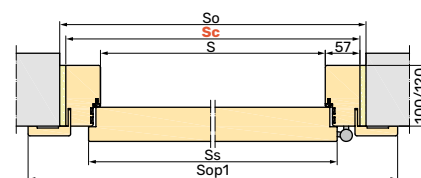

Ościeżnica stała z opaską regulowaną