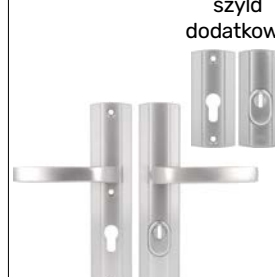

klamko-gałka

szyld dodatkowy

Klamka AXA PRESTIGE FLEX

	Dopłata / Zakup	Dopłata / Zakup
	+290 zł/ 540 zł	+390 zł/ 640 zł
	+60 zł/ 540 zł	+160 zł/ 640 zł
	+390 zł/ 540 zł	+490 zł/ 640 zł

klamko-klamka

szyld dodatkowy