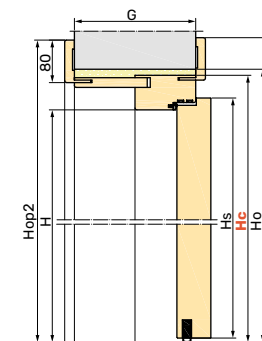

Ościeżnica regulowana

Uwaga!

Możliwość wykonania innych wymiarów drzwi na projekty inwestycyjne - wycena indywidualna.