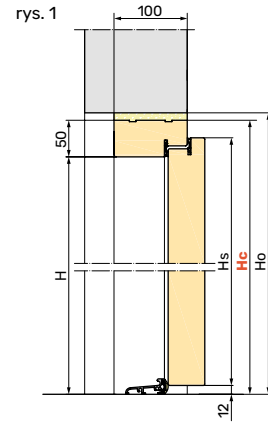

ościeżnica STAŁA

Ościeżnica przylgowa stała

widok od klatki

widok od mieszkania

S - szerokość w świetle
Ss - szerokość skrzydła
Sc - szerokość drzwi po zewnętrznej stronie ościeżnicy
So - szerokość otworu montażowego
H - wysokość w świetle
Hs - wysokość skrzydła
Hc - wysokość drzwi po zewnętrznej stronie ościeżnicy
Ho - wysokość otworu montażowego

Rozmiar	S	Ss	Sc	So	H	Hs	Hc	Ho
75	750	802	850	870	1990 2020 2050	2005 2035 2065	2040 2070 2100	2050 2080 2110
80	800	852	900	920				
85	850	902	950	970				
90	900	952	1000	1020