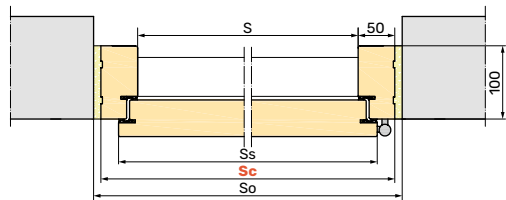

ościeżnica STAŁA

Ościeżnica przylgowa stała

widok od klatki

widok od mieszkania

S - szerokość w świetle
Ss - szerokość skrzydła
Sc - szerokość drzwi po zewnętrznej stronie ościeżnicy
So - szerokość otworu montażowego
H - wysokość w świetle
Hs - wysokość skrzydła
Hc - wysokość drzwi po zewnętrznej stronie ościeżnicy
Ho - wysokość otworu montażowego

Rozmiar	S	Ss	Sc	So	H	Hs	Hc	Ho
75	750	802	850	870	1990 2020 2050	2005 2035 2065	2040 2070 2100	2050 2080 2110
80	800	852	900	920				
85	850	902	950	970				
90	900	952	1000	1020