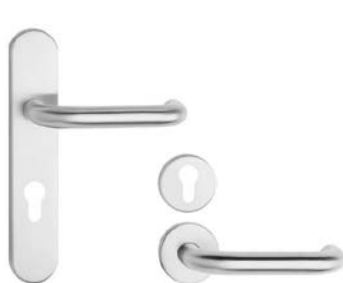

klamko-gałka

szyld dodatkowy

Klamka AXA PRESTIGE FLEX

	Dopłata / Zakup	Dopłata / Zakup
	+290 zł/ 540 zł	+390 zł/ 640 zł
	+60 zł/ 540 zł	+160 zł/ 640 zł
	+390 zł/ 540 zł	+490 zł/ 640 zł

klamko-klamka

szyld dodatkowy

klamko-gałka

szyld dodatkowy

Klamka JOWISZ

	Dopłata / Zakup	Dopłata / Zakup
Drzwi klatkowe	--/ --	--/ --
Drzwi klatkowe RC2	--/ --	--/ --
Drzwi P.POŻ.	Standard*/ 150 zł	+100 zł/ 250 zł

klamko-klamka

JOWISZ 225 stal nierdzewna
JOWISZ stal nierdzewna

klamko-gałka

Gałka 225 stała stal nierdzewna

Wkładki drzwiowe

	Dopłata / Zakup	Dopłata / Zakup	Dopłata / Zakup
	Standard*/ 160 zł	+90 zł/ 250 zł	+190 zł/ 350 zł
	--/ --	Standard*/ 250 zł	+100 zł/ 350 zł
	--/ --	+130 zł/ 250 zł	+230 zł/ 350 zł