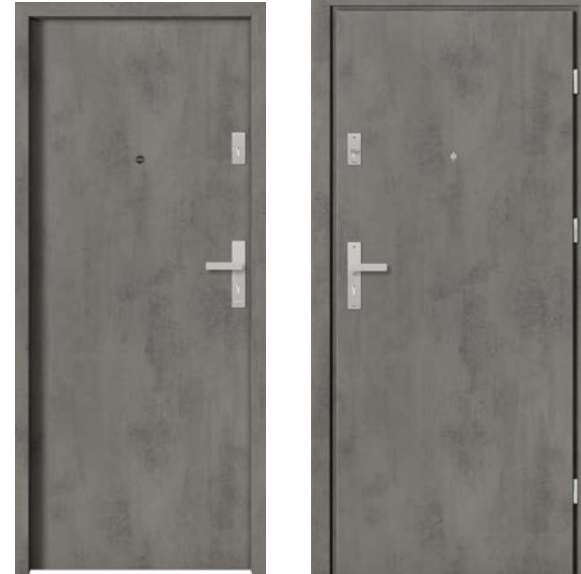

Ościeżnica przylgowa stała z opaską regulowaną z jednej strony

widok od klatki

widok od mieszkania