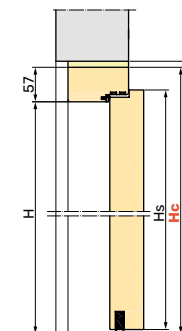

Ościeżnica stała