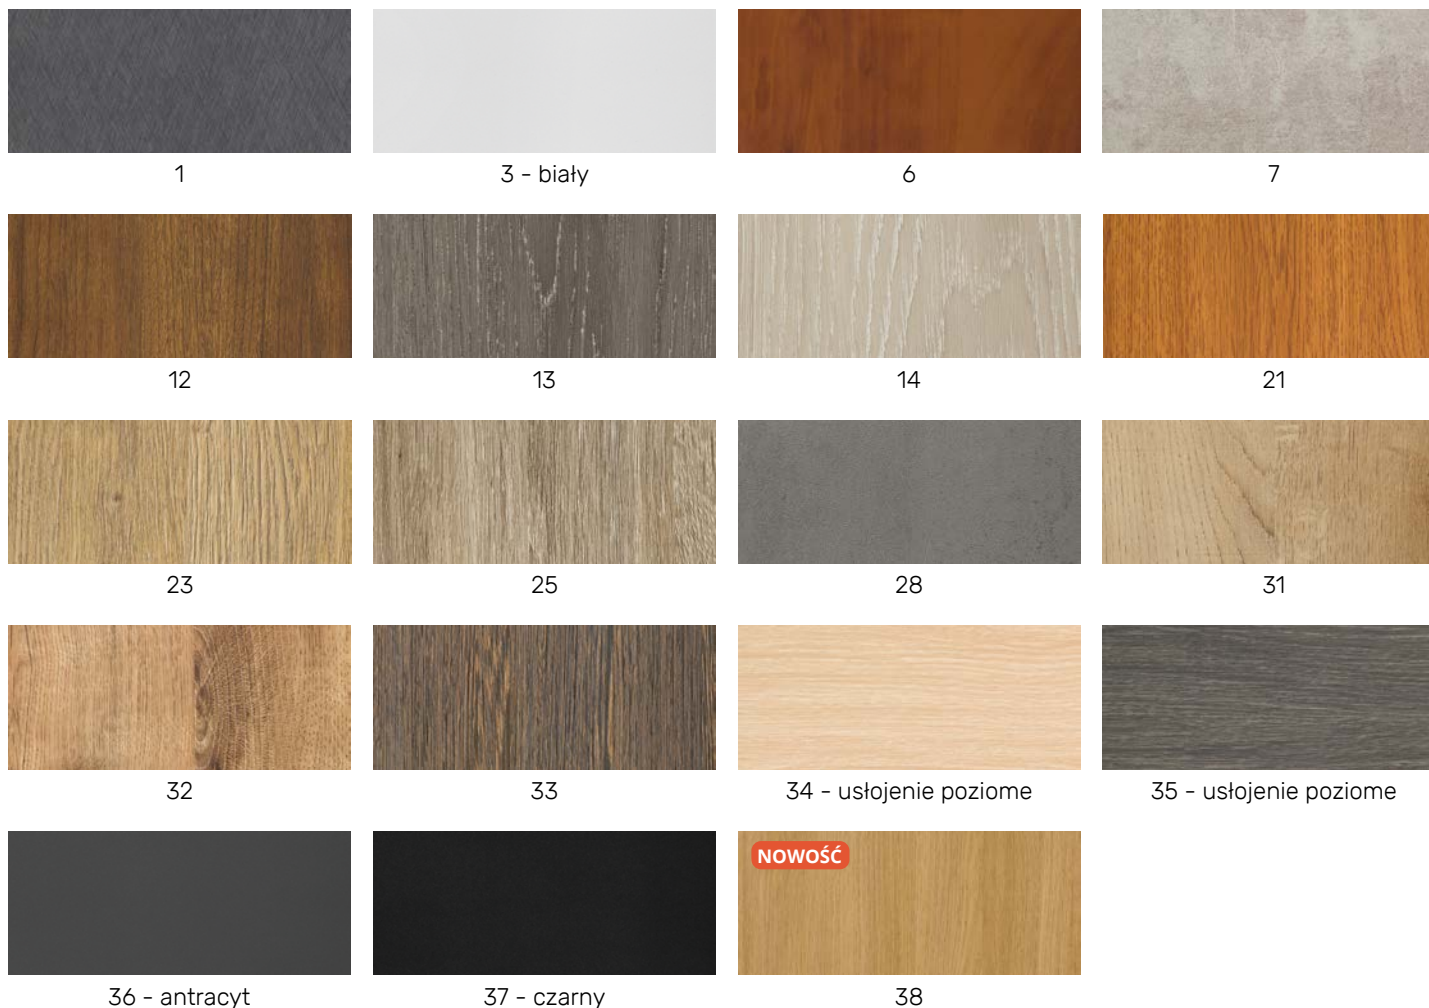

paleta standardowych **FOLII PCV**

Folia PCV

Folia PCV

Okleiny nowoczesnymi laminatami PCV o zwiększonej odporności na ścieranie, zawilgocenie oraz uszkodzenia mechaniczne

Dąb Prosty

Drzwi wykończone są fornirem dębowym o relatywnie prostym słoju oraz strukturze. Piękno natury ukazane na prawdziwym drewnie.

Dąb Flader

W tym wypadku zastosowany jest specjalny fornir dębowy o kwiecistym rysunku słoju. Szczególnie efektownie wygląda z jasnymi kolorami np. dąb natura.

Struktura RAL

Jest to rozwiązanie, które pozwala na zastosowanie wybranych kolorów kryjących przy jednoczesnym zachowaniu struktury drewna powierzchni. Drzwi w tym wypadku wykończone są fornirem jesionowym.

Gładki RAL

Wykończenie jak nazwa wskazuje pozwala na zastosowanie wybranych kolorów kryjących przy jednoczesnym uzyskaniu gładkiej powierzchni drzwi. Drzwi wykańcane są płytami HDF oraz MDF.