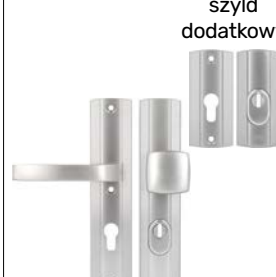

szyld dodatkowy