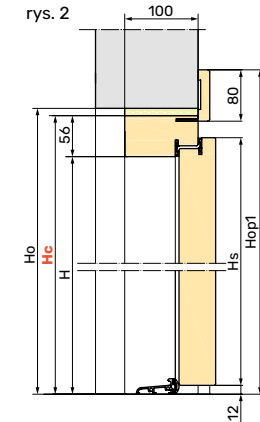

Ościeżnica przylgowa stała z opaską regulowaną z jednej strony

widok od klatki

widok od mieszkania