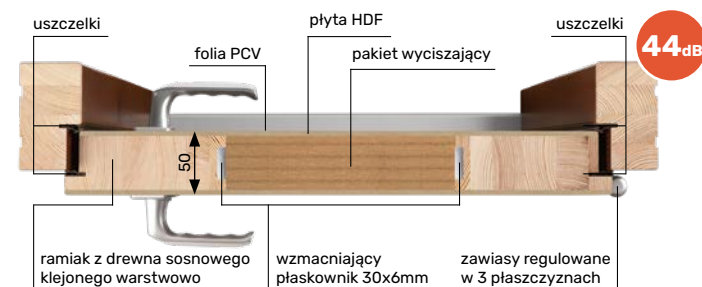

Drzwi klatkowe gr. 50mm - 34 dB lub za dopłatą 44 dB

OPIS TECHNICZNY

- drzwi ramowo-płytowe
- ościeżnica i ramiak skrzydła wykonane są z drewna klejonego warstwowo i wykańczone folią PCV lub płytą HDF malowaną farbami kryjącymi z palety RAL
- grubość skrzydła 50mm, ościeżnica stała 100x50mm,
- próg aluminiowy montowany między ościeżnicą o gr. 20mm z uszczelką