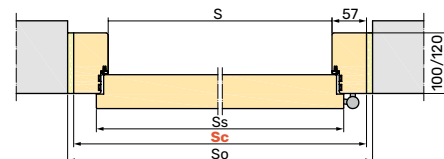

Ościeżnica stała