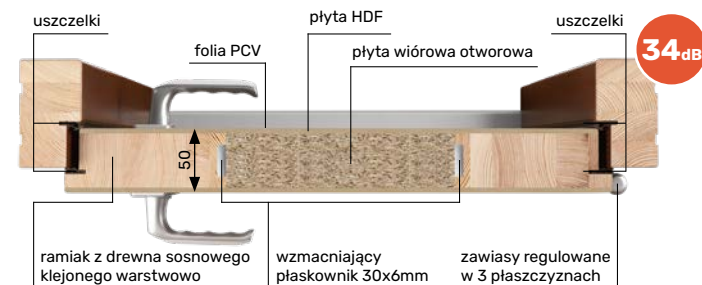

Drzwi klatkowe gr. 50mm - 34 dB lub za dopłatą 44 dB

OPIS TECHNICZNY

- drzwi ramowo-płytowe
- ościeżnica i ramiak skrzydła wykonane są z drewna klejonego warstwowo i wykańczone folią PCV lub płytą HDF malowaną farbami kryjącymi z palety RAL
- grubość skrzydła 50mm, ościeżnica stała 100x50mm,
- próg aluminiowy montowany między ościeżnicą o gr. 20mm z uszczelką