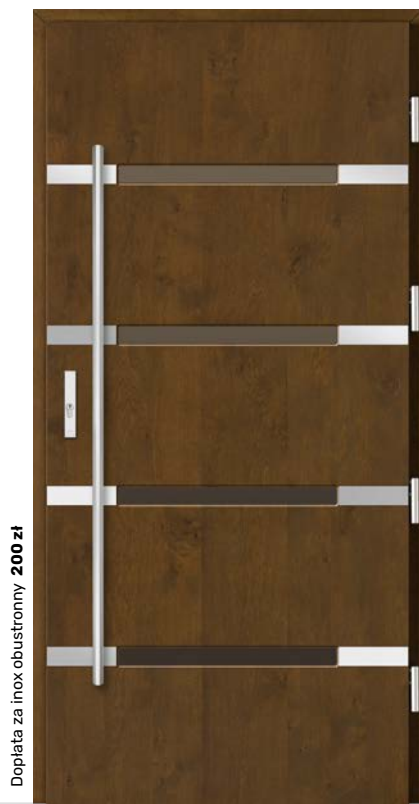

DB 329

Dopłata za inox obustronny 200 zł