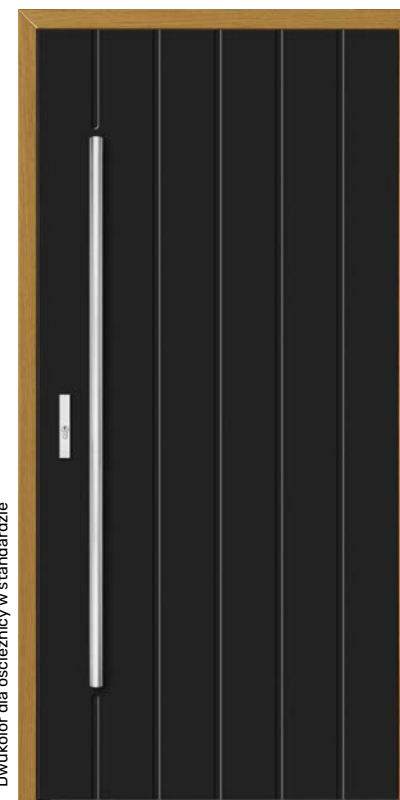

DB 221

Dwukolor dla ościeżnicy w standardzie

Cena drzwi standard od

Pełne

**5 300 zł**

Pełne

**5 300 zł**

Pełne