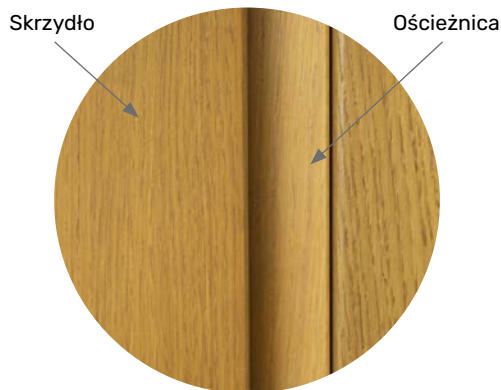

■ SPECYFIKA NATURY DREWNA

Niewielkie różnice kolorów między skrzydłem a ościeżnicą