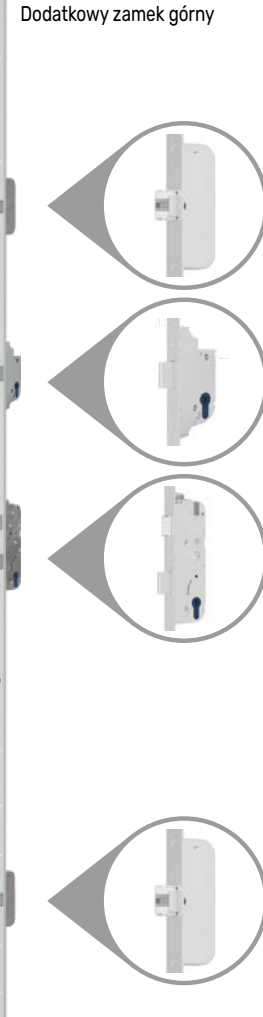

ZAMEK LISTWOWY AUTOMAT 4-PUNKTOWY

600 zł

- Zamek listwowy automat 3-punktowy wzbogacony o dodatkowy zamek niezależny
- Dwie wkładki w systemie jednego klucza