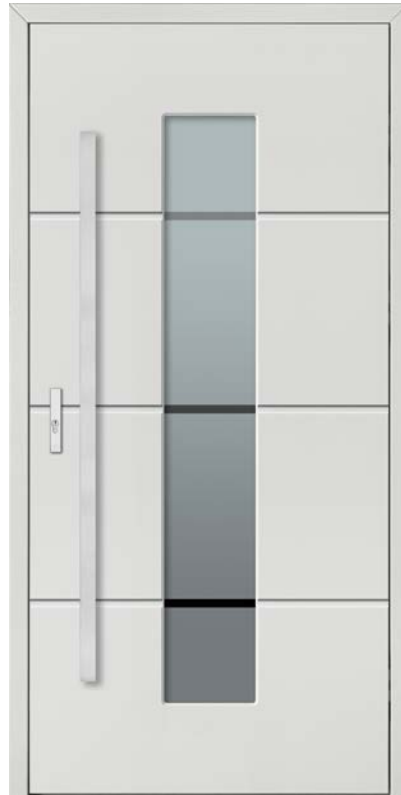

RAL 9005\* i dąb natura\*

Brak

Antaba Medos Paris inox 150 cm\*

Ościeżnica bezprzylgowa\*

DB 206a

DB 205a

DB 273

DB 286