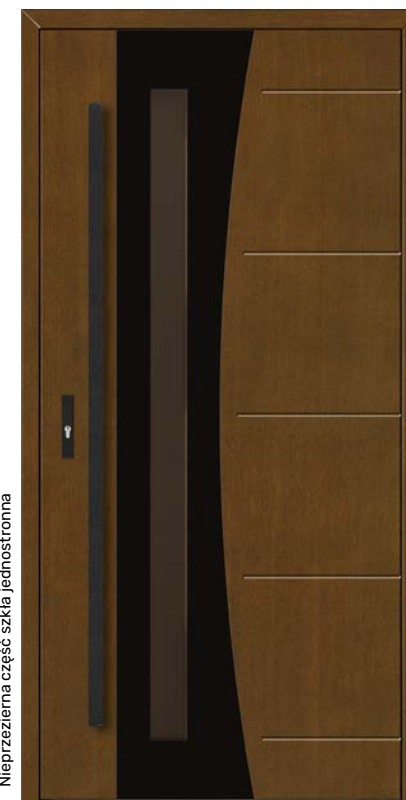

DB 502

Cena drzwi standard od

Dyskretne

6 500 zł

Dyskretne

6 500 zł

Dyskretne

6 500 zł

Dyskretne

6 500 zł

Prezentowane modele

- RAL 9016 biały
- Dyskretne brąz refleks
- Antaba Medos Lisbon czarna 170 cm*
- Ościeżnica bezprzylgowa*

- Dąb natura* Dąb sękaty*
- Dyskretne brąz refleks
- Antaba Medos Lisbon czarna 150 cm*
- Ościeżnica bezprzylgowa*

- Złoty dąb
- Dyskretne brąz refleks
- Antaba Medos Lisbon czarna 170 cm*
- Ościeżnica bezprzylgowa*

- Brunat
- Dyskretne brąz refleks
- Antaba Medos Lisbon czarna 170 cm*
- Ościeżnica bezprzylgowa*

Warianty szkła dyskretnego (wizualizacja str. 86): • brąz refleks, • grafit refleks, • lustrzane, • lustro weneckie w głębi