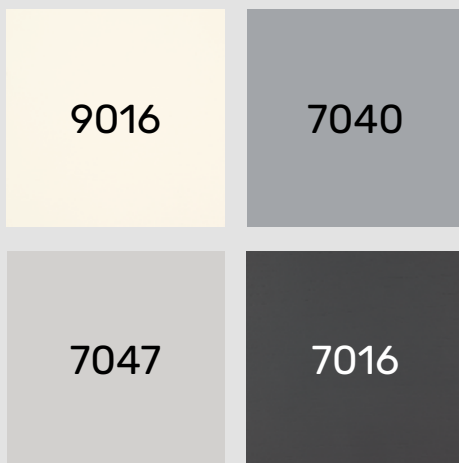

WYJĄTKOWY KOLOR

RAL 7040

w standardzie

Drzwi zewnętrzne Barański Premium występują w 12 wybarwieniach naturalnych lazur oraz w 4 nowoczesnych kolorach palety RAL w standardzie.

Wybierz swój kolor, stwórz unikatowe drzwi i przywitaj modernistyczny design w swoim domu!

Wybrane kolory palety RAL