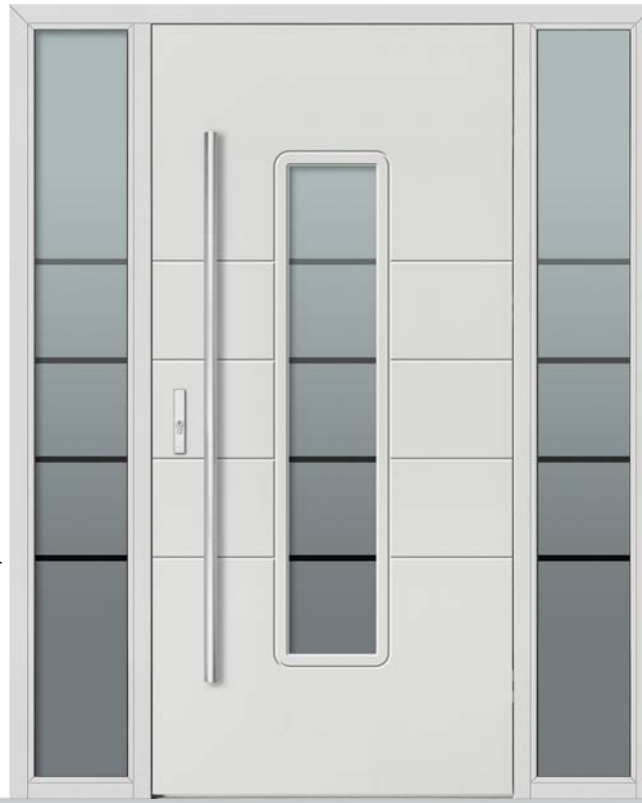

Ościeżnica przylgowa

Dodatki\*: dostawka boczna w imitacji skrzydła ruchoma, zabudowa zewnętrzna ościeżnicy, opaska regulowana od zewnątrz

DB 278

DB 293

DB 279

Dostawka boczna w ościeżnicy nowoczesna\* Piaskowanie numeru domu\*

140 cm

Pełne

**5 300 zł**

Dostawki boczne w ościeżnicy nowoczesne\*

180 cm

Brąz refleks

**5 700 zł**

Grafit ref. / Lustro wen. **5 800 zł**