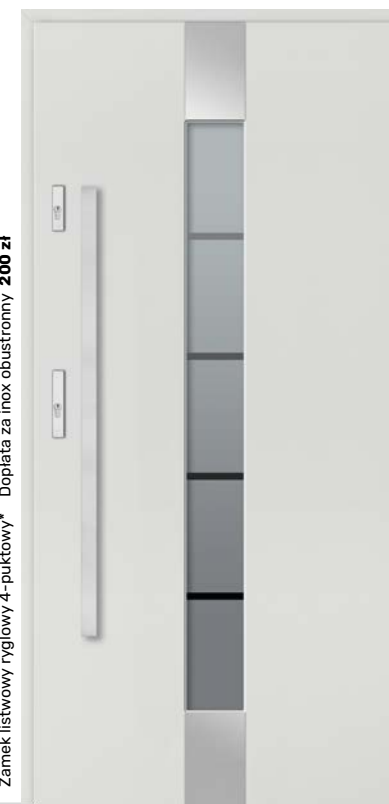

DB 328

Zamek listwowy ryglowy 4-punktowy\* Dopłata za inox obustronny 200 zł

DB 359

Zamek listwowy ryglowy 4-punktowy\* Dopłata za inox obustronny 200 zł

**Cena drzwi standard od**

Brąz refleks	<b>5 900 zł</b>
Grafit ref. / Lustro wen.	<b>6 000 zł</b>
Mleczne	<b>6 200 zł</b>