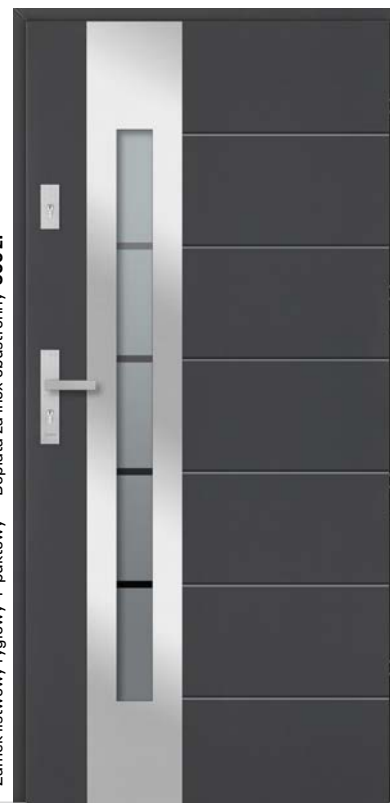

DB 332

Zamek listwowy ryglowy 4-punktowy* Dopłata za inox obustronny 300 zł