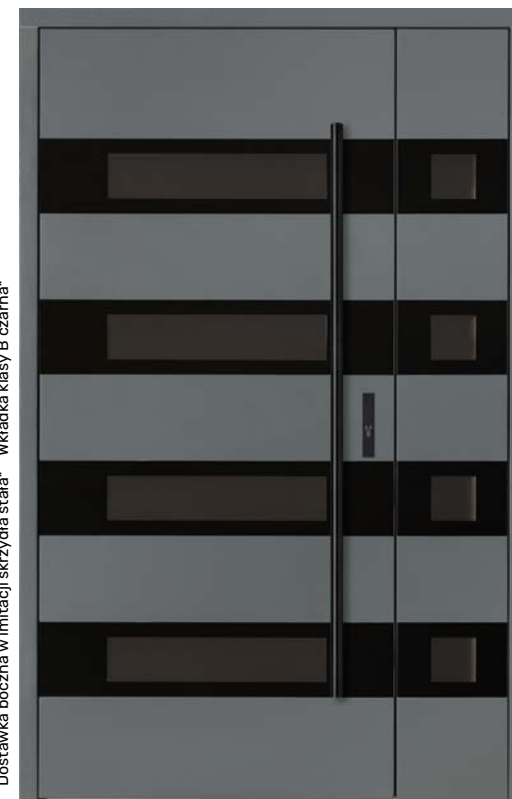

142 cm

Dyskretne

**6 500 zł**

Nieprzezierna część szkła jednostronna  
Dostawka boczna w ościeżnicy nowoczesna\* Wkładka klasy B czarna\*

145 cm

Dyskretne

**6 500 zł**

Nieprzezierna część szkła jednostronna  
Dostawka boczna w imitacji skrzydła stała\* Wkładka klasy B czarna\*