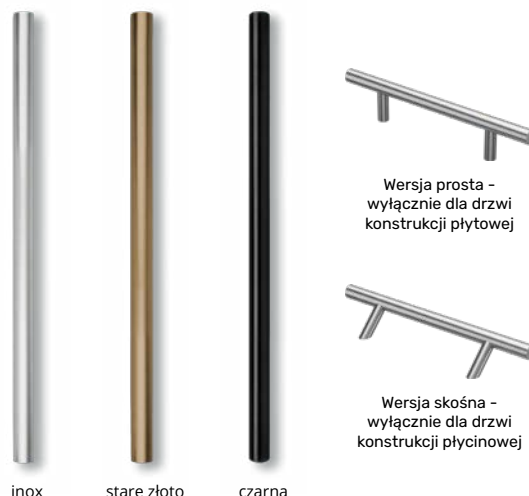

Złoto błysk

Inox błysk

26 cm

**Zestaw z pochwytym Palermo**

- Dwa mosiężne pochwyt
- Rozety ozdobne
- Mosiężne nasadki na zawiasy

**1 700 zł**

**Model Eva**

Czarny mat

1 wkładka	2 wkładki
<b>2 500 zł</b>	<b>2 900 zł</b>

**Antaba Medos Lisbon prostokątna**

Wersja prosta -  
wyłącznie dla drzwi  
konstrukcji płytowej

Wersja skośna -  
wyłącznie dla drzwi  
konstrukcji płytynowej

**Antaba Medos Paris okrągła**

Wersja prosta -  
wyłącznie dla drzwi  
konstrukcji płytowej

Wersja skośna -  
wyłącznie dla drzwi  
konstrukcji płytynowej

Klamka i rozeta Medos  
Warszawa inox  
jednostronna

Komplet jednostronny = wybrana antaba Medos  
+ klamka Medos Warszawa + rozeta górna  
(rozeta górna tylko dla zamków 4-punktowych)

Opcja przycisku w antabie występuję od długości antaby 100 cm

Dostępne długości  
antab MEDOS