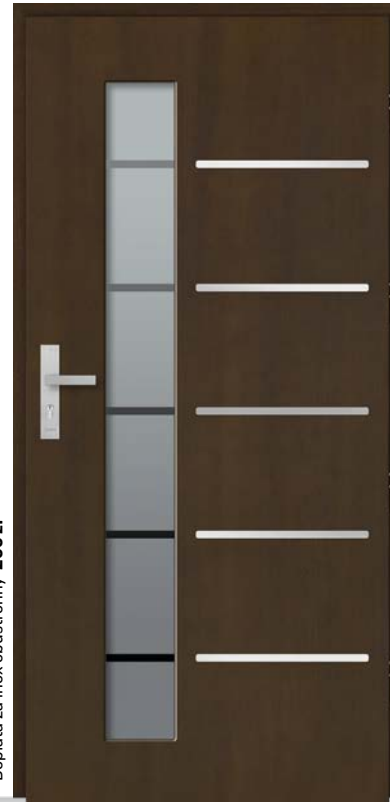

-  Dąb natura\*
-  Brąz refleks
-  Antaba Medos Paris inox 80 cm\*
-  Ościeżnica przylgowa

DB 325a

Dopłata za inox obustronny, 200 zł

DB 345

Dopłata za inox obustronny, 200 zł

DB 361

Dopłata za inox obustronny, 200 zł