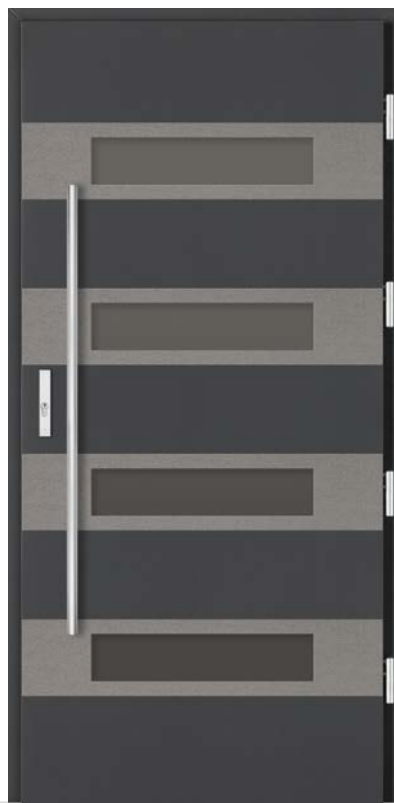

DB 411

Brąz refleks **6 000 zł**
Grafit ref. / Lustro wen. **6 100 zł**
Mleczne **6 500 zł**
Kamień jednostronny **+ 1 200 zł**

- RAL 7016 antracyt Szary piasek
- Grafit refleks
- Antaba Medos Paris inox 120 cm*
- Ościeżnica przylgowa

Pełne **5 300 zł**

Kamień jednostronny **+ 1 000 zł**

- RAL 7016 antracyt Szary piasek
- Brak
- Antaba Medos Paris inox 150 cm*
- Ościeżnica przylgowa

Pełne **5 300 zł**

Kamień jednostronny **+ 1 000 zł**

- RAL 7043* Szary piasek
- Brak
- Antaba Medos Lisbon czarna 170 cm*
- Ościeżnica bezprzylgowa*

Pełne **5 300 zł**

Kamień jednostronny **+ 2 000 zł**

- RAL 7043* Szary piasek
- Brak
- Antaba Medos Lisbon czarna 170 cm*
- Ościeżnica bezprzylgowa*

Cena drzwi standard od

**Dopłata za kamień
Prezentowane modele**