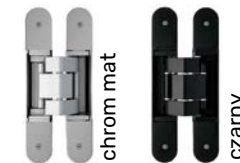

DOPLATA DO DRZWI PŁYTOWYCH
BEZPRZYLGOWYCH THERMO WOOD
(dla wymiarów w świetle przejścia)

System zawiasów ukrytych
INVISACTA 310

Do wysokości 214 cm **2 400 zł** **2 750 zł**
Powyżej 214 do 244 cm **2 800 zł** **3 200 zł**