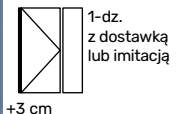

Brąz refleks **6 400 zł**
Grafit ref. / Lustro wen. **6 500 zł**
Mleczne **6 700 zł**

Brąz refleks **6 400 zł**
Grafit ref. / Lustro wen. **6 500 zł**
Mleczne **6 700 zł**

Brąz refleks **6 400 zł**
Grafit ref. / Lustro wen. **6 500 zł**
Mleczne **6 700 zł**

Brąz refleks **6 400 zł**
Grafit ref. / Lustro wen. **6 500 zł**
Mleczne **6 700 zł**

Cena drzwi standard od

- RAL 7040
- Lustro weneckie
- Klamka Hoppe Bezpieczna satyna*
- Ościeżnica przylgowa

- RAL 9016 biały
- Lustro weneckie
- Klamka Hoppe Bezpieczna satyna*
- Ościeżnica przylgowa

- RAL 7038*
- Lustro weneckie
- Pochwyt Eva czarny mat*
- Ościeżnica przylgowa

- RAL 5014*
- Lustro weneckie
- Pochwyt Maddalena czarny mat*
- Ościeżnica przylgowa

Prezentowane modele