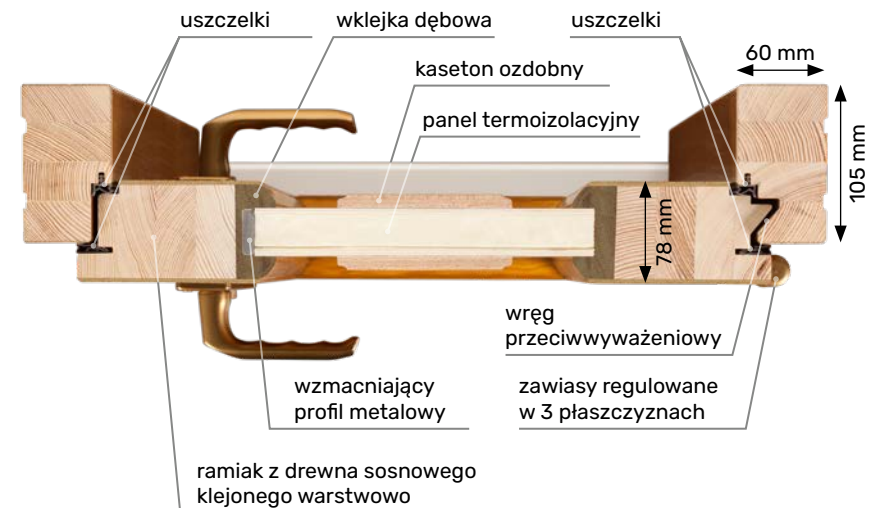

STANDARDOWY KOMPLET DRZWI

- Skrzydło
- Ościeżnica
- Próg aluminiowy „ciepły”
- Ryglowy zamek listwowy 3-punktowy GU
- Wkładka patentowa INOX, PATYNA
- Klamka Medos Warszawa w trzech kolorach:

TECHNIKA WYKONANIA

Drzwi zewnętrzne Barański Premium wykonane są z drewna sosnowego, klejonego warstwowo i naprzemiennie. Wykończone **sklejką dębową wodoodporną**. Wypełnienie ramy stanowi termooizolacyjny panel dębowy o grubości **42 mm**.

SKRZYDŁO

- konstrukcja płycinowa
- drewno klejone warstwowo wykończone obłogiem dębowym o grubości 4 mm
- dodatkowy kaseton ozdobnym z obłogu dębowego o grubości 9 mm
- uszczelka
- pionowy ramiak wzmocniony stalowym profilem 40 x 8 mm
- wypełnienie ramy panelem termoizolacyjnym (płyta dwuwarstwowa z dwustronnymi naklejanymi aplikacjami ze sklejką dębowej, wodoodpornej i panelem szybowym)

OŚCIEŻNICA

- drewno klejone warstwowo o wymiarach 105 mm x 60 mm
- próg ościeżnicy aluminiowy z wkładką termiczną (tzw. ciepły)
- uszczelka
- ościeżnica przylgowa

LAKIEROWANIE

- system czteropowłokowy
- impregnacja w osobnym procesie
- trzykrotne malowanie metodą hydrodynamiczną farbami transparentnymi (lazarami w 13 kolorach lub kolorami z palety RAL)

SZKLENIE

Pakiet **trzyszybowy** zespolony z możliwością użycia różnorodnych szyb w tym: witraże, piaskowany refleks, brąz refleks, grafit refleks, brąz wypukły, szkło mleczne czy lustro weneckie.

KONSTRUKCJA DRZWI