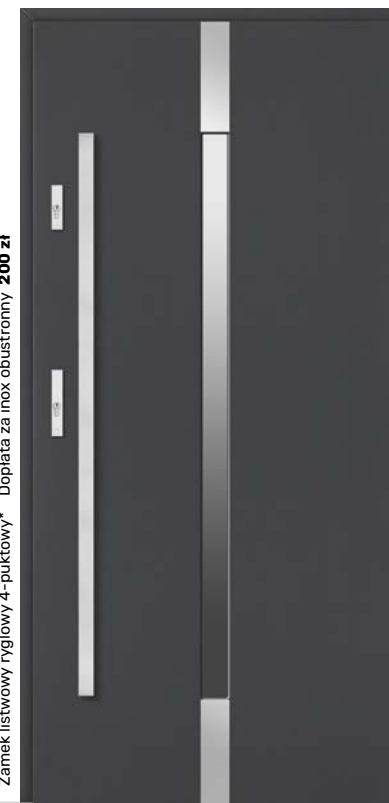

Zamek listwowy ryglowy 4-punktowy\* Dopłata za inox obustronny 200 zł

Brąz refleks **6 100 zł**  
Grafit ref. / Lustro wen. **6 200 zł**  
Mleczne **6 400 zł**

Brąz refleks **6 100 zł**  
Grafit ref. / Lustro wen. **6 200 zł**  
Mleczne **6 400 zł**