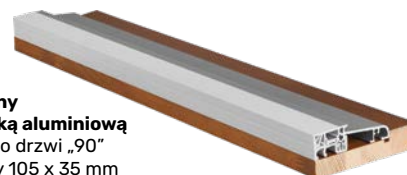

**PROGI**

- 1 Alumiowy „ciepły”**
- standard
  - Wymiary 72 x 20 mm

- 2 Drewniany z nakładką aluminiową**
- 200 zł do drzwi „90”
  - Wymiary 105 x 35 mm

**Adaptory poszerzające dla progu aluminiowego**

adapter 30 mm  
**60 zł**