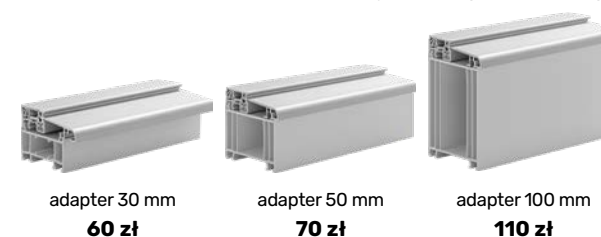

**PROGI**

- 1 Alumiowy „ciepły”**
- standard
  - Wymiary 72 x 20 mm

- 2 Drewniany z nakładką aluminiową**
- 200 zł do drzwi „90”
  - Wymiary 105 x 35 mm

**Adaptory poszerzające dla progu aluminiowego**

adapter 30 mm  
**60 zł**