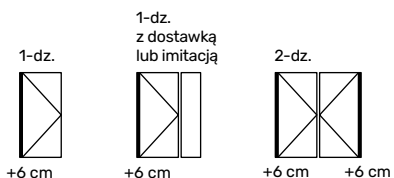

Dla modelu drzwi DB 223 w poniższych opcjach zwiększona jest grubość belki ościenicy od strony zawias o 6 cm

**DB 223**

 RAL 6012\*  Brak  Pochwyt Eva czarny mat\*  Ościeżnica przylgowa

Cena drzwi standard: od **7 000 zł**