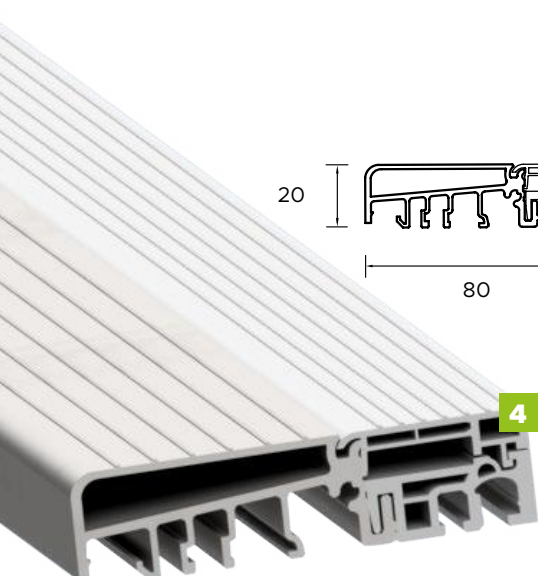

BUDOWA DRZWI

- Ciepła ościeznica Termo Prestige z dwoma uszczelkami i wkładem termoizolacyjnym w każdej komorze. **1**
- Skrzydło drzwiowe z uszczelką, wypełnione pianką poliuretanową oraz ramiakiem z drewna klejonego. **2**
- 3 zawiasy 3D regulowane w trzech płaszczyznach. **3**
- 3 zaczepy z regulowanym dociskiem.
- 6 bolców antywyważeniowych.
- Ryglowanie górne uruchamiane kluczem z dodatkowym językiem górnym.
- Wkładko-gałka lub wkładka obustronna.
- Zasuwnica z zamkiem głównym i językiem centralnym.
- Klamka Prime, Tahoma, Manitoba lub Magnus.
- Ryglowanie dolne uruchamiane kluczem z dodatkowym językiem dolnym.
- Skrzydło z 4-stronną przylgą.
- Automatycznie opadająca uszczelka.
- Windstoper (likwiduje ewentualne przedmuchy w części progowej).
- Ciepły próg PCV/ ALU z przegrodą termiczną. **4**