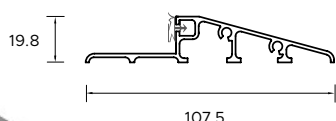

Premium

Podstawowa linia drzwi zewnętrznych, o dobrych parametrach technicznych. Wiele wzorów, opcji wyposażenia w połączeniu z atrakcyjną ceną drzwi.

Izolacyjność termiczna
 $U_d=0,98 \text{ W/m}^2\text{K}^*$

Grubość skrzydła
drzwiowego

* Dotyczy drzwi bez przeszkleń

** Wg PN-EN 1627:2011. Dotyczy drzwi pełnych oraz z przeszkleciem (P4) z ramką INOX (wybrane modele) wyposażone w klamkę klasy C oraz wkładkę klasy C

BUDOWA DRZWI

- Ciepła ościeżnica Termo z uszczelką (za dopłatą). **1**
- Skrzydło drzwiowe z uszczelką, wypełnione pianką poliuretanową oraz ramiakiem z drewna klejonego. **2**
- 3 zawiasy 3D regulowane w trzech płaszczyznach. **3**
- Nasadki ozdobne na zawiasy.
- 3 zaczepy z regulowanym dociskiem.
- Regulacja języka.
- 3 bolce antywyważeniowe.
- Ryglowanie górne (hak).
- Zamek dodatkowy górny z wkładko-gałką (system jednego klucza).
- Zasuwnica z zamkiem głównym i wkładką (system jednego klucza).
- Klamka Prime, Tahoma, Manitoba lub Magnus.
- Ryglowanie dolne (hak).
- Szczotka doszczelniająca.
- Próg ALU lub PVC z uszczelką. **4**
- Windstoper (uszczelnienie likwidujące ewentualne przedmuchy w części progowej).

4