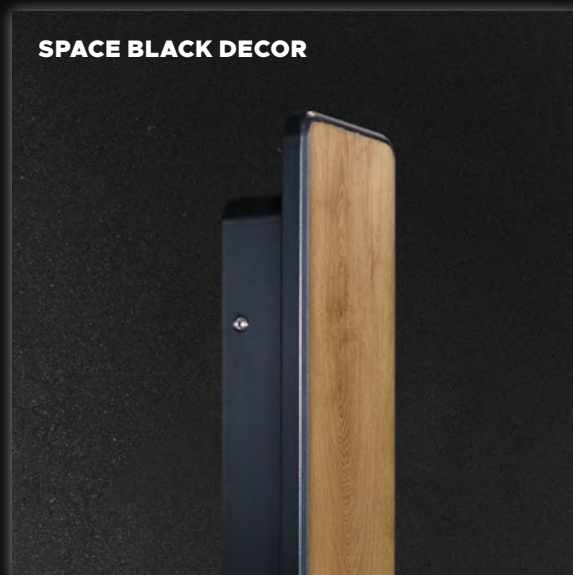

POCHWYT
SLIM SPACE

SLIM SPACE ORZECH

DOSTĘPNE WYPEŁNIENIE

DOSTĘPNE OPCJE

SLIMSPACE

Pochwyt w kolorze Black oraz INOX, w rozmiarach 120 cm oraz 150 cm. Możliwość łączenia dostępnych opcji. W wersji z podświetleniem LED, zawiera czujnik zmierzchu.

*Pochwyt wykonany z naturalnych komponentów, każdy egzemplarz jest indywidualnym produktem i może różnić się od prezentowanego w materiałach WIKĘD

POCHWYT SPACE

DOSTĘPNE WERSJE

SPACE WHITE LACOBEL

SPACE BLACK DECOR