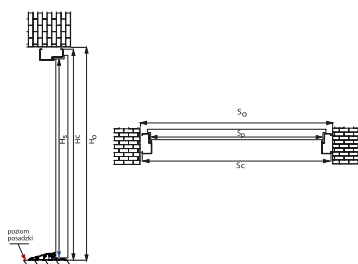

WYMIAROWANIE

Wymiarowanie drzwi IRON z ościeżnicą symetryczną