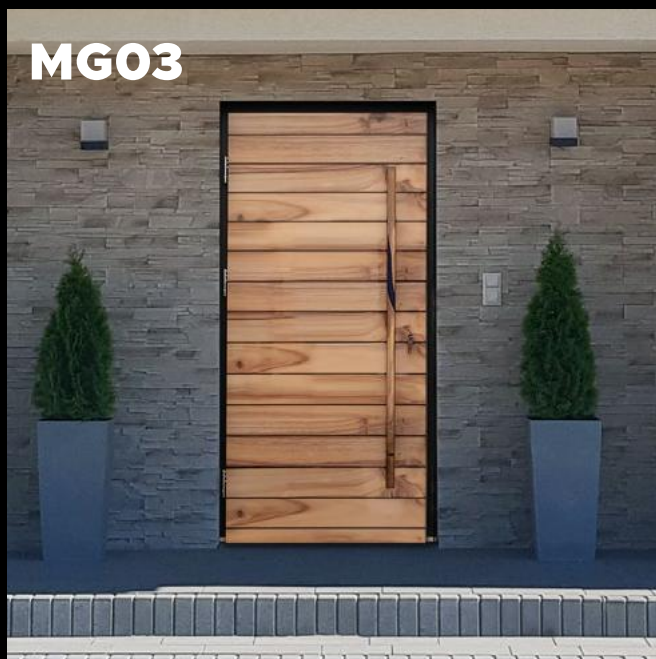

MY GLASS

Drzwi z indywidualną grafiką nadrukowaną na tafłę hartowanego szkła podkreśli wyjątkowość Twojego domu.

MG03