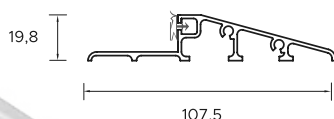

Protect

Bezpieczne drzwi do mieszkań w trzech klasach bezpieczeństwa, spełniające najbardziej wymagające oczekiwania Klientów. Zapewniają doskonałą izolację akustyczną, ochronę przed włamaniem oraz przeciwpożarowość. Drzwi PROTECT oferują dużą elastyczność w kwestii dostosowania portalu drzwiowego w różnych wariantach i rozmiarach

Grubość skrzydła drzwiowego

Izolacyjność akustyczna 43dB

Klasa przeciwpożarowa EI30

Klasa antywłamaniowa RC3

BUDOWA DRZWI

- Ościeżnica stalowa "11" ze wzmocnieniem po stronie zamkowej
- Skrzydło drzwiowe z uszczelką, wielowarstwowym wkładem oraz ramiakiem z drewna klejonego
- Trzy zawiasy 3D regulowane w trzech płaszczyznach
- Nasadki ozdobne na zawiasy
- Trzy zaczepy z regulowanym dociskiem
- Regulacja języka
- 6 bolców antywyważeniowych
- Ryglowanie górne i dolne (hako-bolec)
- Zamek dodatkowy górny z wkładko-gałką (system jednego klucza)
- Zasuwnica z zamkiem głównym i wkładką (system jednego klucza)
- Klamka Verdana
- Próg ALU z uszczelką
- Uszczelka pęcznijąca (drzwi PPOŻ)