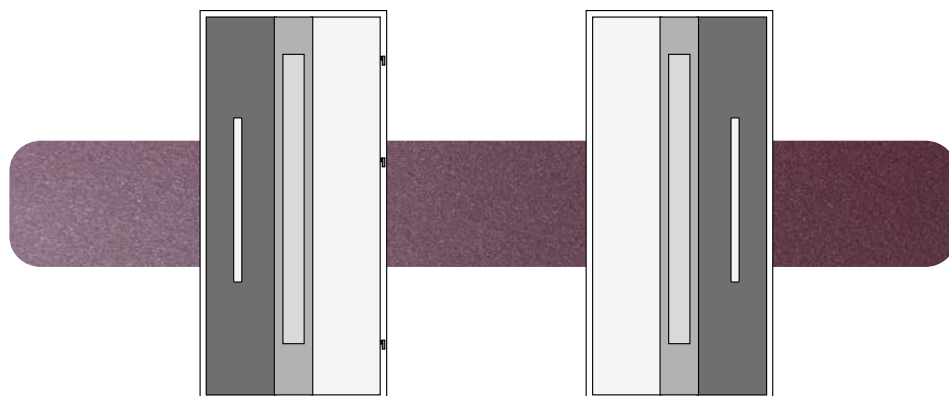

ZEWNĄTRZ

WEWNĄTRZ