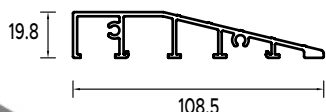

Optimum

Optymalna linia drzwi zewnętrznych przeznaczona dla wymagających Klientów. Szeroki wachlarz rozwiązań wizualnych i technicznych w połączeniu z bardzo dobrym stosunkiem jakości do ceny.

Izolacyjność termiczna
 $U_d=0,85 \text{ W/m}^2\text{K}^*$

76 mm
Grubość skrzydła
drzwiowego

Izolacyjność akustyczna
32dB*

Klasa anty-
włamaniowa RC2**

* Dotyczy drzwi bez przeszklenia
** Wg PN-EN 1627:2011. Dotyczy drzwi pełnych oraz z przeszkleniem (P4)
z ramką INOX (wybrane modele) wyposażone w klamkę
klasy C oraz wkładkę klasy C

BUDOWA DRZWI

- 1 - Ciepła ościeżnica Termo.
- 2 - Skrzydło drzwiowe z uszczelką, wypełnione pianką poliuretanową oraz ramiakiem z drewna klejonego.
- 3 - 3 zawiasy 3D regulowane w trzech płaszczyznach.
- 3 - 3 zaczepy z regulowanym dociskiem.
- 3 - Regulacja języka.
- 3 - 3 bolce antywyważeniowe.
- 3 - Ryglowanie górne (hako-bolec).
- 3 - Zamek dodatkowy górny z wkładko-gałką (system jednego klucza).
- 3 - Zasuwnica z zamkiem głównym i wkładką (system jednego klucza).
- 3 - Klamka Prime, Tahoma, Manitoba lub Magnus.
- 3 - Ryglowanie dolne (hako-bolec).
- 3 - Skrzydło z 4-stronną przylgą.
- 3 - Windstoper (likwiduje ewentualne przedmuchy w części progowej).
- 4 - Ciepły próg PCV/ ALU z przegrodą termiczną.