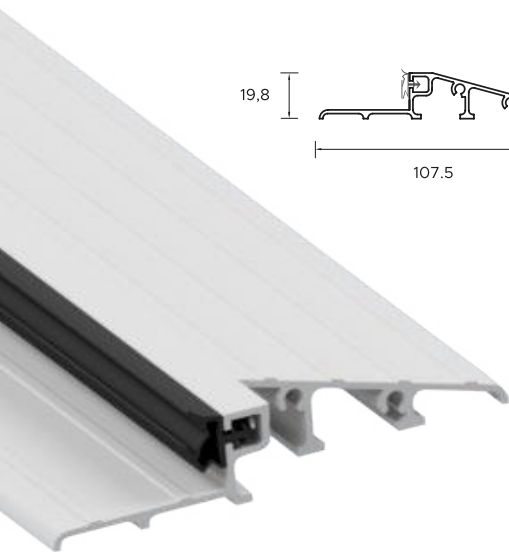

Grubość skrzydła drzwiowego

Izolacyjność akustyczna 38dB

Klasa antywłamaniowa RC2 lub RC3

BUDOWA DRZWI

- 🛡️ - Ościeżnica: symetryczna, kątowna, regulowana opaską lub portalem, wewnętrzna z opaską lub portalem
- 🛡️ - Skrzydło drzwiowe z uszczelką, wielowarstwowym wkładem oraz ramiakiem z drewna klejonego
- 🛡️ - Trzy zawiasy 3D regulowane w trzech płaszczyznach
- 🛡️ - Nasadki ozdobne na zawiasy
- 🛡️ - Trzy zaczepy z regulowanym dociskiem
- 🛡️ - Regulacja "języka" zamka
- 🛡️ - 6 bolców antywyważeniowe
- 🛡️ - Ryglowanie górne i dolne - hak lub hako-bolec
- 🛡️ - Zamek dodatkowy górny z wkładko-gałką (system jednego klucza)
- 🛡️ - Zasuwnica z zamkiem głównym i wkładką (system jednego klucza)
- 🛡️ - Klamka ALASKA
- 🛡️ - Próg ALU z uszczelką