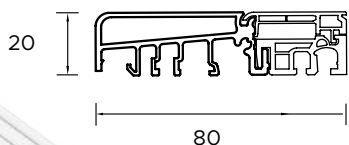

BUDOWA DRZWI

- 1 - Ciepła ościeżnica Termo.
- 2 - Skrzydło drzwiowe z uszczelką, wypełnione pianką poliuretanową oraz ramiakiem z drewna klejonego.
- 3 - 3 zawiasy 3D regulowane w trzech płaszczyznach.
- 3 - 3 zaczepy z regulowanym dociskiem.
- 3 - Regulacja języka.
- 3 - 3 bolce antywyważeniowe.
- 3 - Ryglowanie górne (hako-bolec).
- 3 - Zamek dodatkowy górny z wkładko-gałką (system jednego klucza).
- 3 - Zasuwnica z zamkiem głównym i wkładką (system jednego klucza).
- 3 - Klamka Prime, Tahoma, Manitoba lub Magnus.
- 3 - Ryglowanie dolne (hako-bolec).
- 3 - Skrzydło z 4-stronną przylgą.
- 3 - Windstoper (likwiduje ewentualne przedmuchy w części progowej).
- 4 - Ciepły próg PCV/ ALU z przegrodą termiczną.