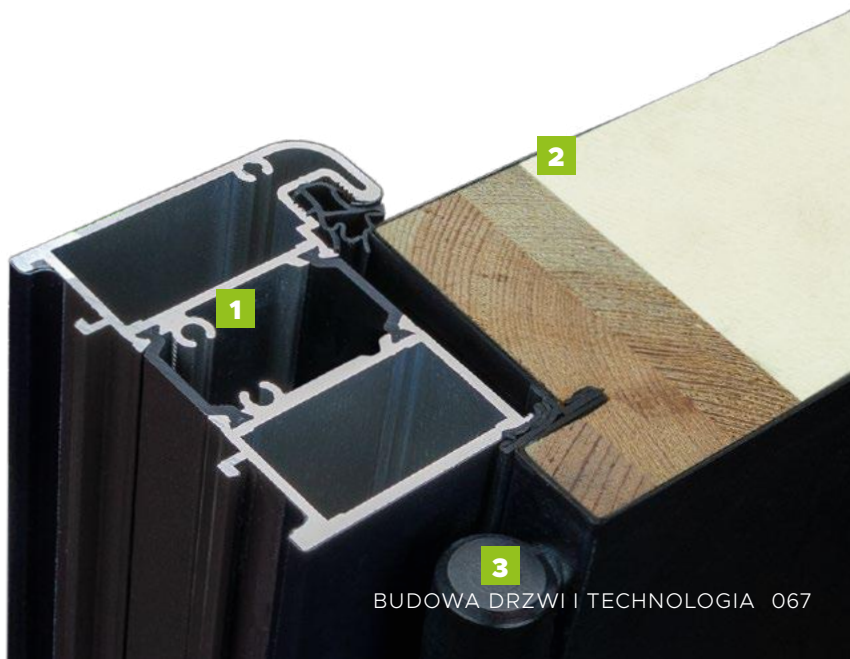

BUDOWA DRZWI

- 1 - Ciepła ościeżnica Termo.
- 2 - Skrzydło drzwiowe z uszczelką, wypełnione pianką poliuretanową oraz ramiakiem z drewna klejonego.
- 3 - 3 zawiasy 3D regulowane w trzech płaszczyznach.
- 3 - 3 zaczepy z regulowanym dociskiem.
- 3 - Regulacja języka.
- 3 - 3 bolce antywyważeniowe.
- 3 - Ryglowanie górne (hako-bolec).
- 3 - Zamek dodatkowy górny z wkładko-gałką (system jednego klucza).
- 3 - Zasuwnica z zamkiem głównym i wkładką (system jednego klucza).
- 3 - Klamka Prime, Tahoma, Manitoba lub Magnus.
- 3 - Ryglowanie dolne (hako-bolec).
- 3 - Skrzydło z 4-stronną przylgą.
- 3 - Windstoper (likwiduje ewentualne przedmuchy w części progowej).
- 4 - Ciepły próg PCV/ ALU z przegrodą termiczną.