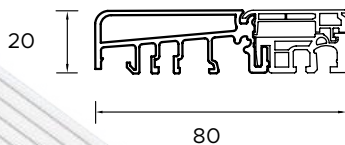

Zaawansowana linia drzwi zewnętrznych przeznaczona dla bardzo wymagających Klientów. Ogromny wybór konfiguracji wzorów, wyposażenia w połączeniu ze znakomitymi parametrami technicznymi, zapewnia doskonałe walory izolacyjności termicznej oraz akustycznej.

Izolacyjność termiczna
 $U_d=0,79 \text{ W/m}^2\text{K}^*$

Grubość skrzydła
drzwiowego

Izolacyjność akustyczna
32dB*

Klasa anti-
włamaniowa RC2**

* Dotyczy drzwi bez przeszklenia

** Wg PN-EN 1627:2011. Dotyczy drzwi pełnych oraz z przeszkleniem (P4) z ramką INOX (wybrane modele) wyposażone w klamkę klasy C oraz wkładkę klasy C

BUDOWA DRZWI

- Ciepła ościeznica Termo Prestige z dwoma uszczelkami i wkładem termoizolacyjnym w każdej komorze. **1**
- Skrzydło drzwiowe z uszczelką, wypełnione pianką poliuretanową oraz ramiakiem z drewna klejonego. **2**
- 3 zawiasy 3D regulowane w trzech płaszczyznach. **3**
- 3 zaczepy z regulowanym dociskiem.
- 6 bolców antywyważeniowych.
- Ryglowanie górne uruchamiane kluczem z dodatkowym językiem górnym.
- Wkładko-gałka lub wkładka obustronna.
- Zasuwnica z zamkiem głównym i językiem centralnym.
- Klamka Prime, Tahoma, Manitoba lub Magnus.
- Ryglowanie dolne uruchamiane kluczem z dodatkowym językiem dolnym.
- Skrzydło z 4-stronną przylgą.
- Automatycznie opadająca uszczelka.
- Windstoper (likwiduje ewentualne przedmuchy w części progowej).
- Ciepły próg PCV/ ALU z przegrodą termiczną. **4**