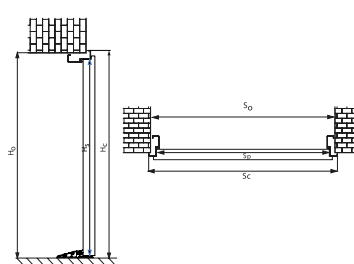

Wymiarowanie drzwi IRON z ościeżnicą kątową