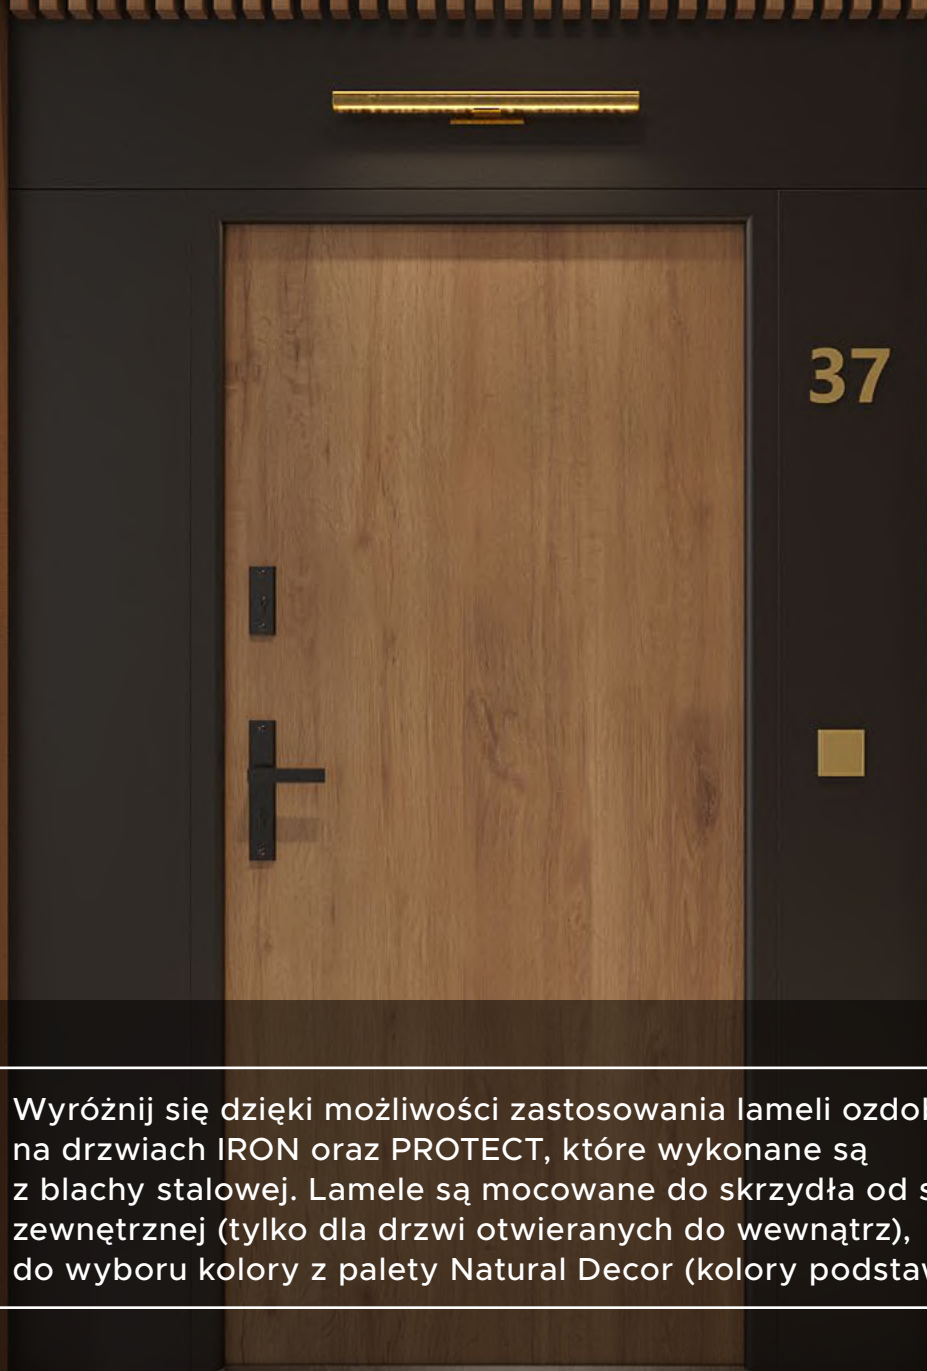

WYRÓŻNIJ SWOJE MIESZKANIE

Wyróżnij się dzięki możliwości zastosowania lameli ozdobnych na drzwiach IRON oraz PROTECT, które wykonane są z blachy stalowej. Lamele są mocowane do skrzydła od strony zewnętrznej (tylko dla drzwi otwieranych do wewnątrz), do wyboru kolory z palety Natural Decor (kolory podstawowe).