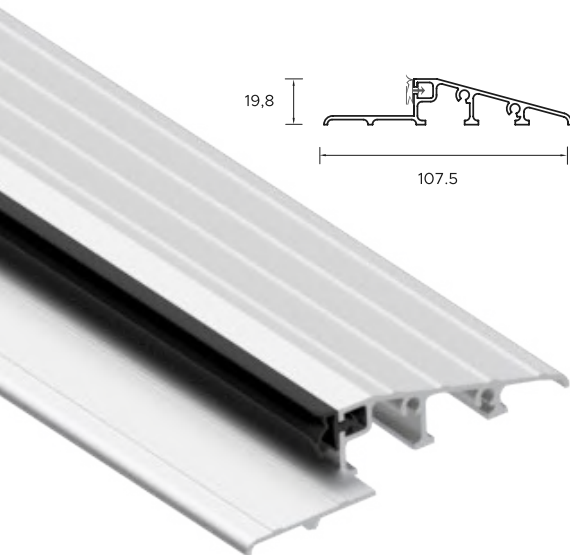

Protect

Bezpieczne drzwi do mieszkań w trzech klasach bezpieczeństwa, spełniające najbardziej wymagające oczekiwania Klientów. Zapewniają doskonałą izolację akustyczną, ochronę przed włamaniem oraz przeciwpożarowość. Drzwi PROTECT oferują dużą elastyczność w kwestii dostosowania portalu drzwiowego w różnych wariantach i rozmiarach

Grubość skrzydła drzwiowego

Izolacyjność akustyczna 43dB

Klasa przeciwpożarowa EI30

Klasa antywłamaniowa RC3

BUDOWA DRZWI

- Ościeżnica stalowa "11" ze wzmocnieniem po stronie zamkowej
- Skrzydło drzwiowe z uszczelką, wielowarstwowym wkładem oraz ramiakiem z drewna klejonego
- Trzy zawiasy 3D regulowane w trzech płaszczyznach
- Nasadki ozdobne na zawiasy
- Trzy zaczepy z regulowanym dociskiem
- Regulacja języka
- 6 bolców antywyważeniowych
- Ryglowanie górne i dolne (hako-bolec)
- Zamek dodatkowy górny z wkładko-gałką (system jednego klucza)
- Zasuwnica z zamkiem głównym i wkładką (system jednego klucza)
- Klamka Verdana
- Próg ALU z uszczelką
- Uszczelka pęcznijąca (drzwi PPOŻ)