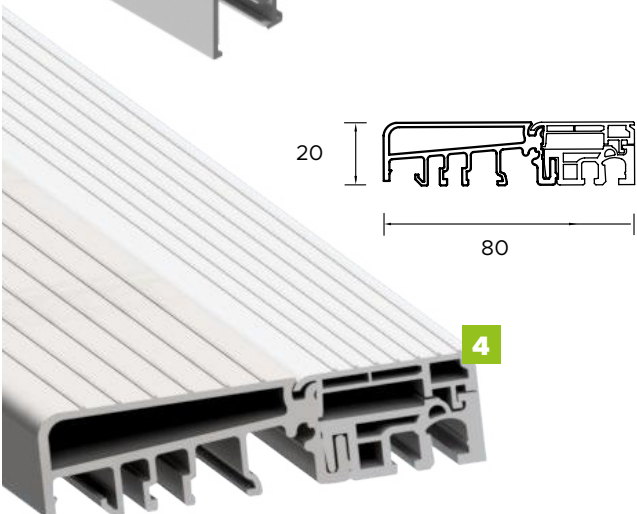

BUDOWA DRZWI

- 1 - Ciepła ościeżnica Termo.
- 2 - Skrzydło drzwiowe z uszczelką, wypełnione pianką poliuretanową oraz ramiakiem z drewna klejonego.
- 3 - 3 zawiasy 3D regulowane w trzech płaszczyznach.
- 3 - 3 zaczepy z regulowanym dociskiem.
- 3 - Regulacja języka.
- 3 - 3 bolce antywyważeniowe.
- 3 - Ryglowanie górne (hako-bolec).
- 3 - Zamek dodatkowy górny z wkładko-gałką (system jednego klucza).
- 3 - Zasuwnica z zamkiem głównym i wkładką (system jednego klucza).
- 3 - Klamka Prime, Tahoma, Manitoba lub Magnus.
- 3 - Ryglowanie dolne (hako-bolec).
- 3 - Skrzydło z 4-stronną przylgą.
- 3 - Windstoper (likwiduje ewentualne przedmuchy w części progowej).
- 4 - Ciepły próg PCV/ ALU z przegrodą termiczną.