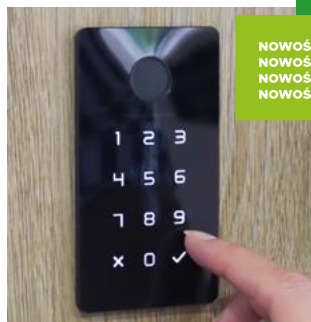

MULTI SMART

CENA
2 990 PLN

OPIS

System Multismart to zaawansowany hybrydowy system kontroli dostępu, który łączy w sobie 3 elementy zabezpieczające: czytnik linii papilarnych, klawiaturę kodową oraz czytnik zbliżeniowy RFID. Za pomocą tego urządzenia możesz korzystać z wielu praktycznych funkcjonalności w jednym miejscu, również z poziomu aplikacji.