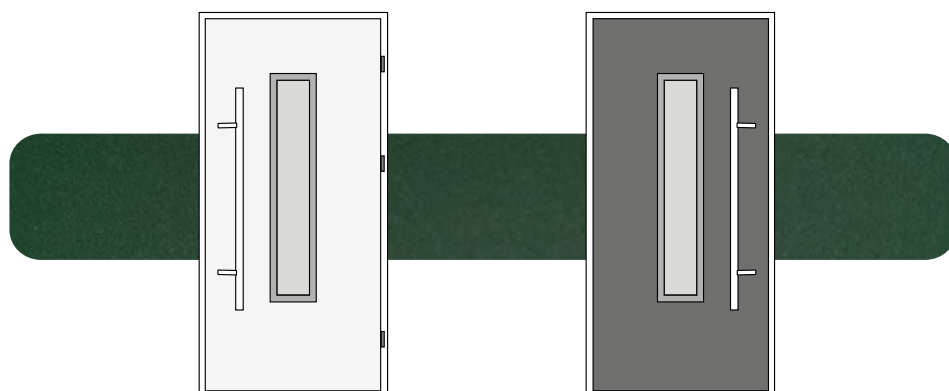

ZEWNĄTRZ

WEWNĄTRZ