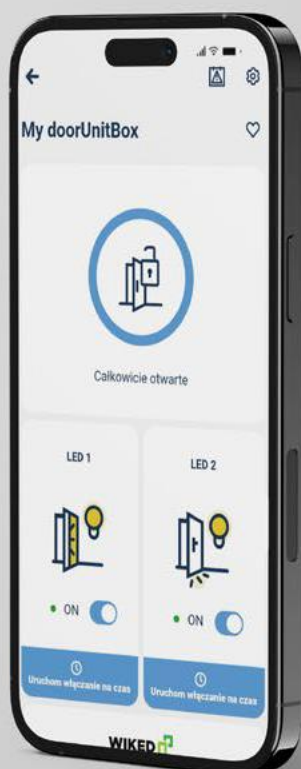

INOX

BLACK

STARE
ZŁOTO

Drzwi, które otwierasz telefonem.

Wyobraź sobie dom, apartament, który otwierasz bez kluczy.

Z naszym systemem możesz otworzyć drzwi za pomocą telefonu z dowolnego miejsca na ziemi.

Zarządzaj podświetleniem LED pochwyty, progu oraz naświetla z poziomu aplikacji.

- Dostęp zdalny z dowolnego miejsca na świecie
- Status zamknięcia drzwi na klucz
- Historia zdarzeń
- Zdalne otwieranie drzwi
- Zdalne włączanie/wyłączanie podświetlenia pochwyty, progu oraz naświetla
- Dostęp poprzez Twojego smartfona (iOS/Android)
- Bezpieczne, szyfrowane połączenie zdalne
- Prosta instalacja i użytkowanie

WIKĘD SMART

STEROWNIK WIKĘD SMART

Nowy sterownik i DÉCOR do inteligentnego sterowania drzwiami. Smartfonem możemy sterować zamek automatyczny lub elektromotoryczny a dodatkowo obsługiwać oświetlenie w drzwiach (podświetleniem progu lub świetlnymi intarsje LED) zgodnie z wcześniej zaplanowanym harmonogramem lub rozpoznaniem zmierzchu w aplikacji.