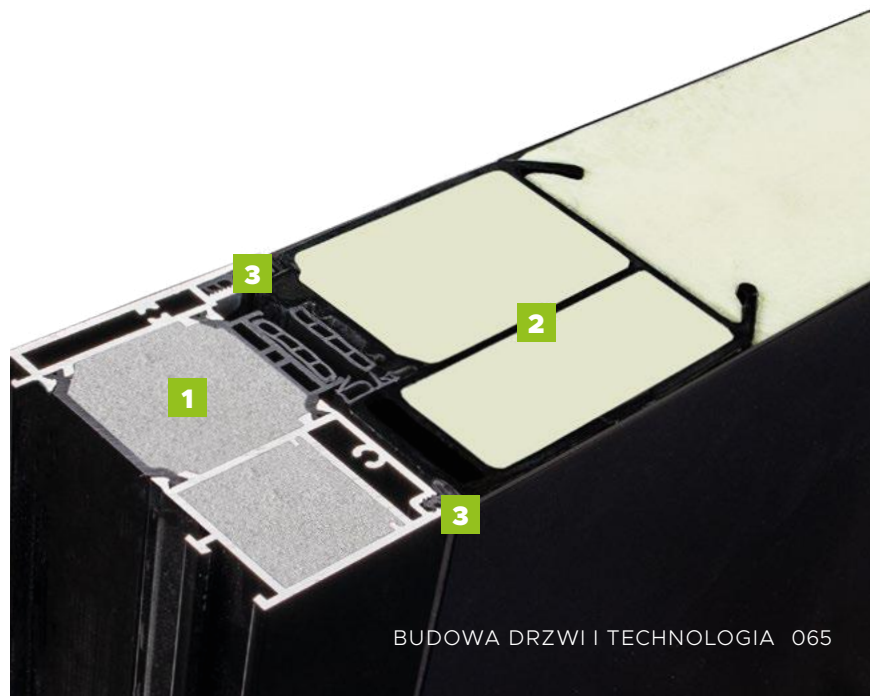

BUDOWA DRZWI

- Ciepła ościeżnica ALU HYBRID z wkładem XPS poprawiającym termikę. **1**
- Skrzydło drzwiowe z kompozytu z włókna szklanego ze strukturą karbonu wypełnione pianką poliuretanową oraz ramiakiem z kompozytu. **2**
- Skrzydło obustronnie zlicowane. **3**
- Skrzydło z obwodowym uszczelnieniem i dodatkową uszczelką maskującą.
- Trzy zawiasy 3D regulowane w trzech płaszczyznach.
- Zasuwnica z 8 punktami ryglowania (hako-bolce).
- Ryglowanie dolne i górne sterowane centralnie zamkiem głównym.
- Listwa zaczepowa na całej wysokości ościeżnicy.
- Klamka LAVA.
- Antywłamaniowa wkładko-gałka lub wkładka obustronna (klasa antywłamaniowa "D").
- Spersonalizowany klucz **WIKĘD**
- Minimalistyczny sztyl pierścieniowy (w opcji drzwi z pochwytem)
- Ciepły próg PVC/ALU z przegrodą termiczną. **4**