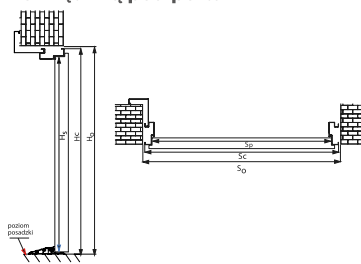

DRZWI ZEWNĘTRZNE DO MIESZKAŃ

SZEROKOŚĆ	WYSOKOŚĆ SKRZYDŁA W PRZYLDZIE H _s [MM]	SZEROKOŚĆ SKRZYDŁA W PRZYLDZIE S _p [MM]	CAŁKOWITA WYSOKOŚĆ OŚCIEŻNICY H _c [MM]		CAŁKOWITA SZEROKOŚĆ OŚCIEŻNICY S _c [MM]		WYSOKOŚĆ OTWORU W ŚCIANIE (OD GOTOWEJ POSADZKI) H° [MM]		SZEROKOŚĆ OTWORU W ŚCIANIE (OD GOTOWEJ POSADZKI) S° [MM]		
			Ościeżnica Kątowa	Ościeżnica Symetryczna	Ościeżnica Kątowa	Ościeżnica Symetryczna	Ościeżnica Kątowa	Ościeżnica Symetryczna	Ościeżnica Kątowa		Ościeżnica Symetryczna
									Wymiar bez podkucia	Wymiar z podkuciem	
◀80N▶	2015	790	2072		873		2082		893		
◀80▶	2015	840	2072		923		2082		943		
◀90N▶	2015	890	2072		973		2082		993		
◀90▶	2015	940	2072		1023		2082		1043		
◀100▶	2015	1040	2072		1123		2082		1143		
			Ościeżnica Kątowa	Ościeżnica Symetryczna	Ościeżnica Kątowa	Ościeżnica Symetryczna	Ościeżnica Kątowa	Ościeżnica Symetryczna	Ościeżnica Kątowa		Ościeżnica Symetryczna
◀80N▶	2018	779	2094,5	2076	907	870	2064,5	2086	871	847	870
◀80▶	2018	829	2094,5	2076	957	920	2064,5	2086	921	897	940
◀90N▶	2018	879	2094,5	2076	1007	970	2064,5	2086	971	947	990
◀90▶	2018	929	2094,5	2076	1057	1020	2064,5	2086	1021	997	1040
◀100N▶	2018	979	2094,5	2076	1107	1070	2064,5	2086	1071	1047	1090
◀100▶	2018	1029	2094,5	2076	1157	1120	2064,5	2086	1121	1097	1140
			Ościeżnica Regulowana	Ościeżnica pod portal	Ościeżnica Regulowana	Ościeżnica pod portal	Ościeżnica Regulowana	Ościeżnica pod portal	Ościeżnica Regulowana		Ościeżnica Pod portal
◀80N▶	2018	779	2094,5	2076	907	870	2084,5	2086	890		890
◀80▶	2018	829	2094,5	2076	957	920	2084,5	2086	940		940
◀90N▶	2018	879	2094,5	2076	1007	970	2084,5	2086	990		990
◀90▶	2018	929	2094,5	2076	1057	1020	2084,5	2086	1040		1040
◀100N▶	2018	979	2094,5	2076	1107	1070	2084,5	2086	1090		1090
◀100▶	2018	1029	2094,5	2076	1157	1120	2084,5	2086	1140		1140