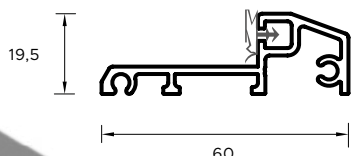

Premium

Podstawowa linia drzwi zewnętrznych, o dobrych parametrach technicznych. Wiele wzorów, opcji wyposażenia w połączeniu z atrakcyjną ceną drzwi.

Izolacyjność termiczna
 $U_d=0,98 \text{ W/m}^2\text{K}^*$

Grubość skrzydła
drzwiowego

* Dotyczy drzwi bez przeszkleń

** Wg PN-EN 1627:2011. Dotyczy drzwi pełnych oraz z przeszkleciem (P4) z ramką INOX (wybrane modele) wyposażone w klamkę klasy C oraz wkładkę klasy C

BUDOWA DRZWI

- Ciepła ościeżnica Termo z uszczelką (za dopłatą). **1**
- Skrzydło drzwiowe z uszczelką, wypełnione pianką poliuretanową oraz ramiakiem z drewna klejonego. **2**
- 3 zawiasy 3D regulowane w trzech płaszczyznach. **3**
- Nasadki ozdobne na zawiasy.
- 3 zaczepy z regulowanym dociskiem.
- Regulacja języka.
- 3 bolce antywyważeniowe.
- Ryglowanie górne (hak).
- Zamek dodatkowy górny z wkładko-gałką (system jednego klucza).
- Zasuwnica z zamkiem głównym i wkładką (system jednego klucza).
- Klamka Prime, Tahoma, Manitoba lub Magnus.
- Ryglowanie dolne (hak).
- Szczotka doszczelniająca.
- Próg ALU lub PVC z uszczelką. **4**
- Windstoper (uszczelnienie likwidujące ewentualne przedmuchy w części progowej).

4

4

4