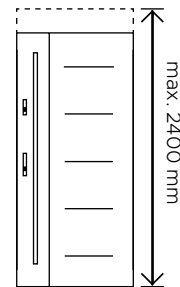

PRZEWYŻSZANE DRZWI

CENA OD
1060 PLN

OPIS

Maksymalna wysokość wraz z ościeżnicą (Hc) do 2400 mm. Dostępne wyłącznie z ościeżnicą Termo. Dotyczy drzwi jednoskrzydłowych oraz drzwi z nasświetlami.