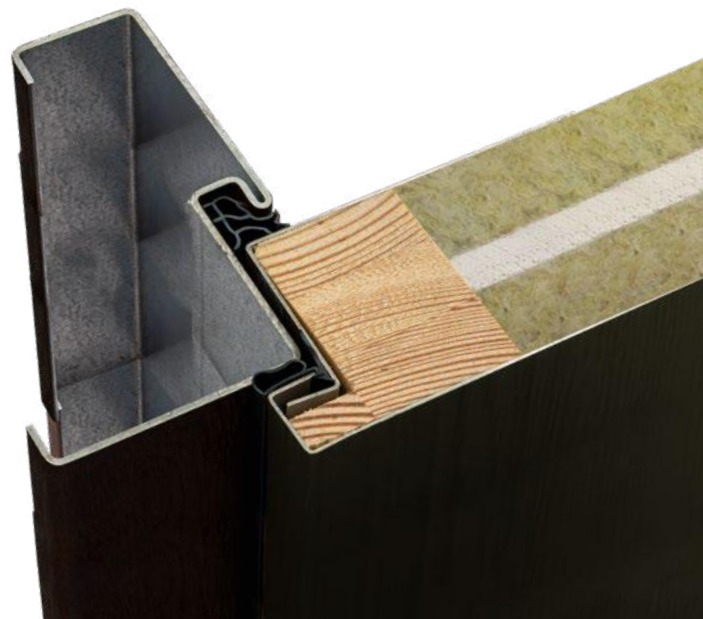

Grubość skrzydła drzwiowego

Izolacyjność akustyczna 38dB

Klasa antywłamaniowa RC2 lub RC3

BUDOWA DRZWI

- 🛡️ - Ościeżnica: symetryczna, kątowna, regulowana opaską lub portalem, wewnętrzna z opaską lub portalem
- 🛡️ - Skrzydło drzwiowe z uszczelką, wielowarstwowym wkładem oraz ramiakiem z drewna klejonego
- 🛡️ - Trzy zawiasy 3D regulowane w trzech płaszczyznach
- 🛡️ - Nasadki ozdobne na zawiasy
- 🛡️ - Trzy zaczepy z regulowanym dociskiem
- 🛡️ - Regulacja "języka" zamka
- 🛡️ - 6 bolców antywyważeniowe
- 🛡️ - Ryglowanie górne i dolne - hak lub hako-bolec
- 🛡️ - Zamek dodatkowy górny z wkładko-gałką (system jednego klucza)
- 🛡️ - Zasuwnica z zamkiem głównym i wkładką (system jednego klucza)
- 🛡️ - Klamka ALASKA
- 🛡️ - Próg ALU z uszczelką