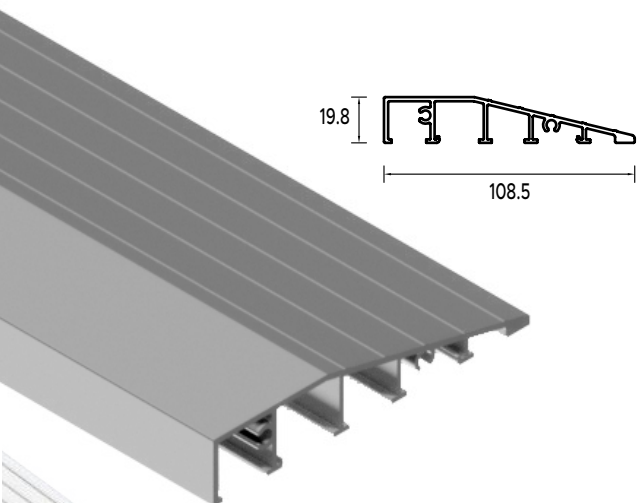

BUDOWA DRZWI

- 1 - Ciepła ościeżnica Termo.
- 2 - Skrzydło drzwiowe z uszczelką, wypełnione pianką poliuretanową oraz ramiakiem z drewna klejonego.
- 3 - 3 zawiasy 3D regulowane w trzech płaszczyznach.
- 3 - 3 zaczepy z regulowanym dociskiem.
- 3 - Regulacja języka.
- 3 - 3 bolce antywyważeniowe.
- 3 - Ryglowanie górne (hako-bolec).
- 3 - Zamek dodatkowy górny z wkładko-gałką (system jednego klucza).
- 3 - Zasuwnica z zamkiem głównym i wkładką (system jednego klucza).
- 3 - Klamka Prime, Tahoma, Manitoba lub Magnus.
- 3 - Ryglowanie dolne (hako-bolec).
- 3 - Skrzydło z 4-stronną przylgą.
- 3 - Windstoper (likwiduje ewentualne przedmuchy w części progowej).
- 4 - Ciepły próg PCV/ ALU z przegrodą termiczną.