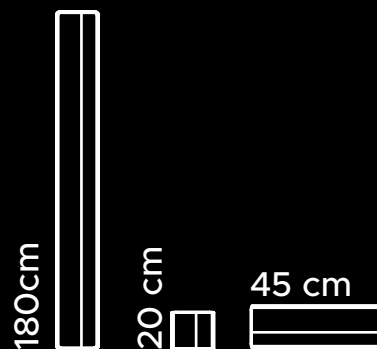

SLIM **POCKET**

Pochwyty zlicowane z płaszczem drzwi.
Dostępny w rozmiarach 20 cm, 45 cm i 180 cm.
W kolorach INOX oraz Black.

INOX

BLACK

ALFA

Pochwyty okrągły

Pochwyty dostępne w 3 wariantach długości:

60 cm, 120 cm oraz 150 cm.