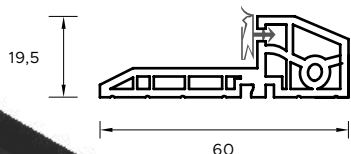

Premium

Podstawowa linia drzwi zewnętrznych, o dobrych parametrach technicznych. Wiele wzorów, opcji wyposażenia w połączeniu z atrakcyjną ceną drzwi.

Izolacyjność termiczna
 $U_d=0,98 \text{ W/m}^2\text{K}^*$

Grubość skrzydła
drzwiowego

* Dotyczy drzwi bez przeszkleń

** Wg PN-EN 1627:2011. Dotyczy drzwi pełnych oraz z przeszkleciem (P4) z ramką INOX (wybrane modele) wyposażone w klamkę klasy C oraz wkładkę klasy C

BUDOWA DRZWI

- Ciepła ościeżnica Termo z uszczelką (za dopłatą). **1**
- Skrzydło drzwiowe z uszczelką, wypełnione pianką poliuretanową oraz ramiakiem z drewna klejonego. **2**
- 3 zawiasy 3D regulowane w trzech płaszczyznach. **3**
- Nasadki ozdobne na zawiasy.
- 3 zaczepy z regulowanym dociskiem.
- Regulacja języka.
- 3 bolce antywyważeniowe.
- Ryglowanie górne (hak).
- Zamek dodatkowy górny z wkładko-gałką (system jednego klucza).
- Zasuwnica z zamkiem głównym i wkładką (system jednego klucza).
- Klamka Prime, Tahoma, Manitoba lub Magnus.
- Ryglowanie dolne (hak).
- Szczotka doszczelniająca.
- Próg ALU lub PVC z uszczelką. **4**
- Windstoper (uszczelnienie likwidujące ewentualne przedmuchy w części progowej).

4

4

4