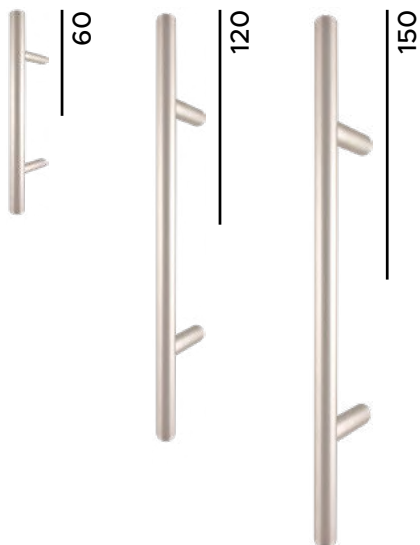

SLIM **POCKET**

Pochwyty zlicowane z płaszczem drzwi.
Dostępny w rozmiarach 20 cm, 45 cm i 180 cm.
W kolorach INOX oraz Black.

INOX

BLACK

ALFA

Pochwyty okrągły

Pochwyty dostępne w 3 wariantach długości:

60 cm, 120 cm oraz 150 cm.

Do wyboru w kolorze INOX albo Black.

Kąt montażu

INOX

BLACK

Dostępny przycisk dla linii Termo Prestige Lux

BETA

Pochwyty prostokątny

Pochwyty dostępne w 2 wariantach długości: