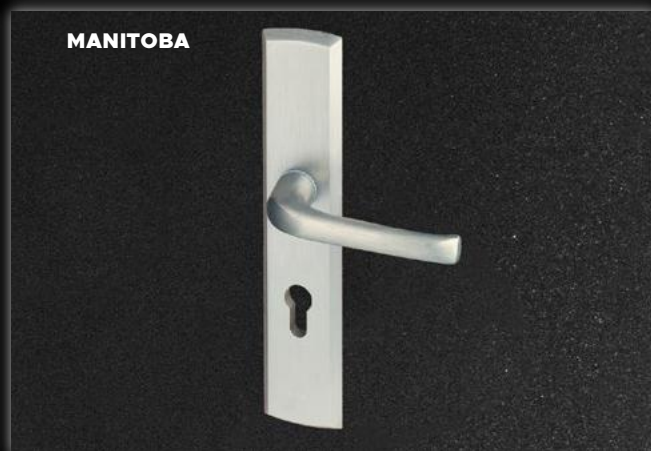

NOWOŚĆ
NOWOŚĆ
NOWOŚĆ
NOWOŚĆ

WZÓR 42 / POCHWYT ALFA / SREBRNO-SZARY
CENA PREZENTOWANEGO MODELU OD: 7039 PLN

KLAMKA LAVA

Klamki otwierają drzwi na całym świecie.
W naszej ofercie każdy znajdzie indywidualne
wzornictwo dopasowane do swojego wzoru
drzwi.