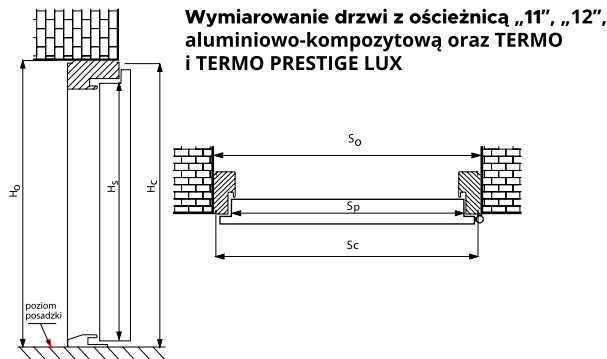

SZEROKOŚĆ	CAŁKOWITA WYSOKOŚĆ OŚCIEŻNICY H_c [MM]		CAŁKOWITA SZEROKOŚĆ OŚCIEŻNICY S_c [MM]		WYSOKOŚĆ OTWORU W ŚCIANIE (OD GOTOWEJ POSADZKI) H° [MM] Przewidziano luz montażowy 10 mm			SZEROKOŚĆ OTWORU W ŚCIANIE (OD GOTOWEJ POSADZKI) S° [MM] Przewidziano luz montażowy 20 mm		
	Ościeżnica 11, 9	Ościeżnica Termo	Ościeżnica 11, 9	Ościeżnica Termo	Ościeżnica 11	Ościeżnica 9	Ościeżnica Termo	Ościeżnica 11	Ościeżnica 9	Ościeżnica Termo
◀70N▶	2070	2080	810	825	2080	2050	2090	830	770	845
◀80N▶	2070	2080	860	875	2080	2050	2090	880	820	895
◀80▶	2070	2080	910	925	2080	2050	2090	930	870	945
◀90N▶	2070	2080	960	975	2080	2050	2090	980	920	995
◀90▶	2070	2080	1010	1025	2080	2050	2090	1030	970	1045
◀100N▶	2070	2080	1060	1075	2080	2050	2090	1080	1020	1095
◀100▶	2070	2080	1110	1125	2080	2050	2090	1130	1070	1145
SZEROKOŚĆ	CAŁKOWITA WYSOKOŚĆ OŚCIEŻNICY H_c [MM]		CAŁKOWITA SZEROKOŚĆ OŚCIEŻNICY S_c [MM]		WYSOKOŚĆ OTWORU W ŚCIANIE (OD GOTOWEJ POSADZKI) H° [MM] Przewidziano luz montażowy 10 mm			Szerokość otworu w ścianie (OD gotowej posadzki) S° [mm] Przewidziano luz montażowy 20 mm		
	Ościeżnica Alu-Kompozyt		Ościeżnica Alu-Kompozyt		Ościeżnica Alu-Kompozyt			Ościeżnica Alu-Kompozyt		
◀70▶	2070		813		2080			833		
◀80N▶	2070		863		2080			883		
◀80▶	2070		913		2080			933		
◀90N▶	2070		963		2080			983		
◀90▶	2070		1013		2080			1033		
◀100N▶	2070		1063		2080			1083		
◀100▶	2070		1113		2080			1133		
	Ościeżnica 12	Ościeżnica Termo	Ościeżnica 12	Ościeżnica Termo	Ościeżnica 12	Ościeżnica Termo	Ościeżnica 12	Ościeżnica Termo	Ościeżnica 12	Ościeżnica Termo
◀70▶	2087	2100	836	861	2097	2110	856	881		
◀80N▶	2087	2100	886	911	2097	2110	906	931		
◀80▶	2087	2100	936	961	2097	2110	956	981		
◀90N▶	2087	2100	986	1011	2097	2110	1006	1031		
◀90▶	2087	2100	1036	1061	2097	2110	1056	1081		
◀100N▶	2087	2100	1086	1111	2097	2110	1106	1131		
◀100▶	2087	2100	1136	1161	2097	2110	1156	1181		
	Ościeżnica Alu-Kompozyt		Ościeżnica Alu-Kompozyt		Ościeżnica Alu-Kompozyt			Ościeżnica Alu-Kompozyt		
◀70▶	2087		840		2097			860		
◀80N▶	2087		890		2097			910		
◀80▶	2087		940		2097			960		
◀90N▶	2087		990		2097			1010		
◀90▶	2087		1040		2097			1060		
◀100N▶	2087		1090		2097			1110		
◀100▶	2087		1140		2097			1160		
	Ościeżnica Termo		Ościeżnica Termo		Ościeżnica Termo			Ościeżnica Termo		
◀70▶	2100		883		2110			903		
◀80N▶	2100		933		2110			953		
◀80▶	2100		983		2110			1003		
◀90N▶	2100		1033		2110			1053		
◀90▶	2100		1083		2110			1103		
	Ościeżnica Termo		Ościeżnica Termo		Ościeżnica Termo			Ościeżnica Termo		
◀70▶	2100		914		2110			934		
◀80N▶	2100		964		2110			984		
◀80▶	2100		1014		2110			1034		
◀90N▶	2100		1064		2110			1084		
◀90▶	2100		1114		2110			1134		
◀100N▶	2100		1164		2110			1184		
◀100▶	2100		1214		2110			1234