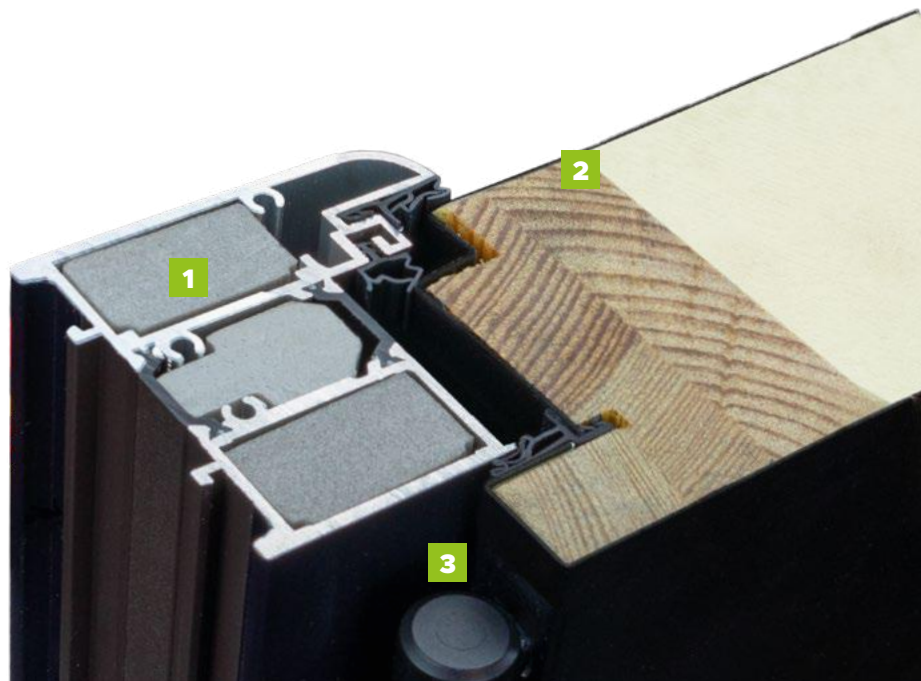

BUDOWA DRZWI

- Ciepła ościeznica Termo Prestige z dwoma uszczelkami i wkładem termoizolacyjnym w każdej komorze. **1**
- Skrzydło drzwiowe z uszczelką, wypełnione pianką poliuretanową oraz ramiakiem z drewna klejonego. **2**
- 3 zawiasy 3D regulowane w trzech płaszczyznach. **3**
- 3 zaczepy z regulowanym dociskiem.
- 6 bolców antywyważeniowych.
- Ryglowanie górne uruchamiane kluczem z dodatkowym językiem górnym.
- Wkładko-gałka lub wkładka obustronna.
- Zasuwnica z zamkiem głównym i językiem centralnym.
- Klamka Prime, Tahoma, Manitoba lub Magnus.
- Ryglowanie dolne uruchamiane kluczem z dodatkowym językiem dolnym.
- Skrzydło z 4-stronną przylgą.
- Automatycznie opadająca uszczelka.
- Windstoper (likwiduje ewentualne przedmuchy w części progowej).
- Ciepły próg PCV/ ALU z przegrodą termiczną. **4**