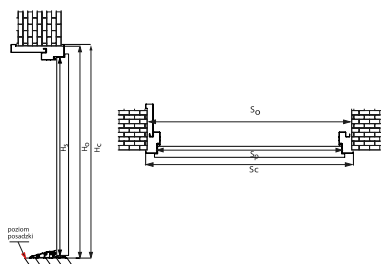

Wymiarowanie drzwi IRON z ościeżnicą regulowaną