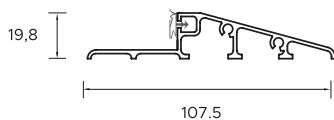

IRON

2023
2023
2023
NOWOŚĆ
NOWOŚĆ
NOWOŚĆ

Antywłamaniowe drzwi wejściowe do mieszkań IRON przeznaczone dla wymagających Klientów. Wykonane z wytrzymałych materiałów, gwarantują nie tylko bezpieczeństwo, ale także bardzo dobrą izolację akustyczną. To linia drzwi dedykowana do mieszkań, pozwalająca na eleganckie wykończenie portalem lub opaską w dowolnym wariantcie i kolorze. Linia IRON to idealny wybór dla osób, które planują wymianę drzwi w swoim mieszkaniu. Dzięki dostępnym rozwiązaniom, można bezproblemowo dopasować je do konstrukcji budynku, również w przypadku montażu progów po położeniu posadzki i paneli.

Grubość skrzydła drzwiowego

Izolacyjność akustyczna 38dB

Klasa antywłamaniowa RC2 lub RC3

BUDOWA DRZWI

- 🛡️ - Ościeżnica: symetryczna, kątowna, regulowana opaską lub portalem, wewnętrzna z opaską lub portalem
- 🛡️ - Skrzydło drzwiowe z uszczelką, wielowarstwowym wkładem oraz ramiakiem z drewna klejonego
- 🛡️ - Trzy zawiasy 3D regulowane w trzech płaszczyznach
- 🛡️ - Nasadki ozdobne na zawiasy
- 🛡️ - Trzy zaczepy z regulowanym dociskiem
- 🛡️ - Regulacja "języka" zamka
- 🛡️ - 6 bolców antywyważeniowe
- 🛡️ - Ryglowanie górne i dolne - hak lub hako-bolec
- 🛡️ - Zamek dodatkowy górny z wkładko-gałką (system jednego klucza)
- 🛡️ - Zasuwnica z zamkiem głównym i wkładką (system jednego klucza)
- 🛡️ - Klamka ALASKA
- 🛡️ - Próg ALU z uszczelką