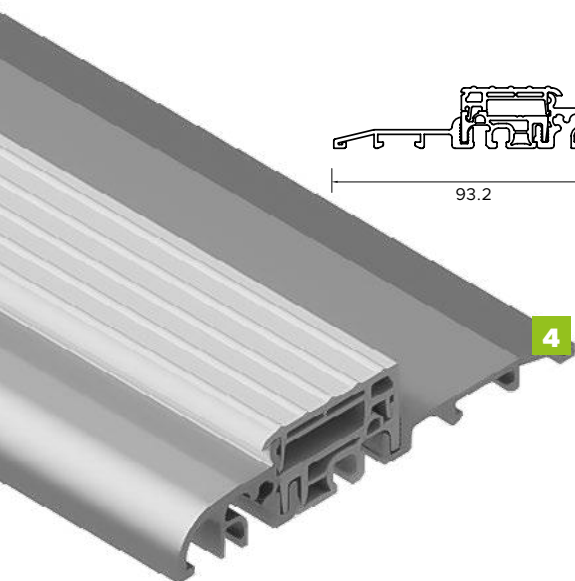

BUDOWA DRZWI

- Ciepła ościeżnica ALU HYBRID z wkładem XPS poprawiającym termikę. **1**
- Skrzydło drzwiowe z kompozytu z włókna szklanego ze strukturą karbonu wypełnione pianką poliuretanową oraz ramiakiem z kompozytu. **2**
- Skrzydło obustronnie zlicowane. **3**
- Skrzydło z obwodowym uszczelnieniem i dodatkową uszczelką maskującą.
- Trzy zawiasy 3D regulowane w trzech płaszczyznach.
- Zasuwnica z 8 punktami ryglowania (hako-bolce).
- Ryglowanie dolne i górne sterowane centralnie zamkiem głównym.
- Listwa zaczepowa na całej wysokości ościeżnicy.
- Klamka LAVA.
- Antywłamaniowa wkładko-gałka lub wkładka obustronna (klasa antywłamaniowa "D").
- Spersonalizowany klucz **WIKĘD**
- Minimalistyczny sztyl pierścieniowy (w opcji drzwi z pochwytem)
- Ciepły próg PVC/ALU z przegrodą termiczną. **4**