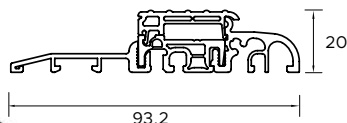

BUDOWA DRZWI

- Ciepła ościeżnica ALU HYBRID z wkładem XPS poprawiającym termikę. **1**
- Skrzydło drzwiowe z kompozytu z włókna szklanego ze strukturą karbonu wypełnione pianką poliuretanową oraz ramiakiem z kompozytu. **2**
- Skrzydło obustronnie zlicowane. **3**
- Skrzydło z obwodowym uszczelnieniem i dodatkową uszczelką maskującą.
- Trzy zawiasy 3D regulowane w trzech płaszczyznach.
- Zasuwnica z 8 punktami ryglowania (hako-bolce).
- Ryglowanie dolne i górne sterowane centralnie zamkiem głównym.
- Listwa zaczepowa na całej wysokości ościeżnicy.
- Klamka LAVA.
- Antywłamaniowa wkładko-gałka lub wkładka obustronna (klasa antywłamaniowa "D").
- Spersonalizowany klucz **WIKĘD**
- Minimalistyczny sztyl pierścieniowy (w opcji drzwi z pochwytem)
- Ciepły próg PVC/ALU z przegrodą termiczną. **4**